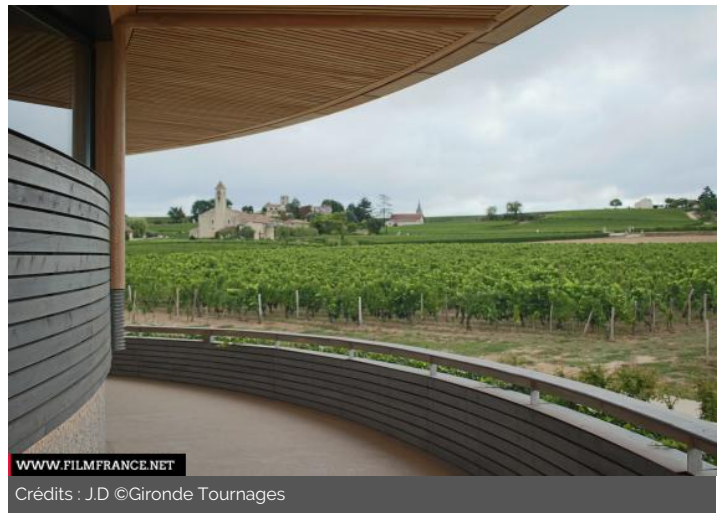

TYPE DE LIEU

CATÉGORIES

Chai Château

ENVIRONNEMENT

Campagne

PRÉSENTATION GÉNÉRALE

Une soucoupe au milieu des vignes signée Norman Foster dans un registre moins technoïde qu'à son habitude.

ETAT DU LIEU

Bon état général

PÉRIODE DE CONSTRUCTION

XXIe Siècle

STYLE DOMINANT

Contemporain, Éclectisme

ÉLÉMENTS ARCHITECTURAUX

Coupole, Portique (architecture), Rotonde

REMARQUABLES