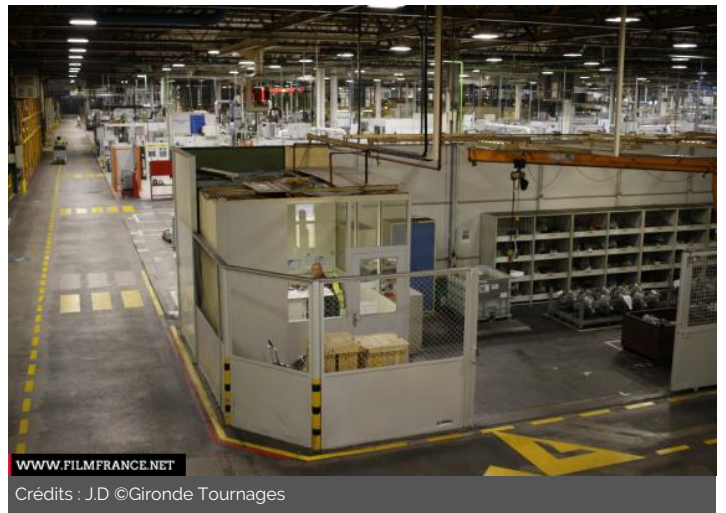

TYPE DE LIEU

CATÉGORIES

Usine

ENVIRONNEMENT

Ville

PRÉSENTATION GÉNÉRALE

Vaste atelier d'usinage de boîte de vitesse (pour l'ensemble de la production Ford Europe).
Près de 800 salariés, hangar de 60 000m² d'un seul tenant.

ETAT DU LIEU

Bon état général

PÉRIODE DE CONSTRUCTION

XXe Siècle