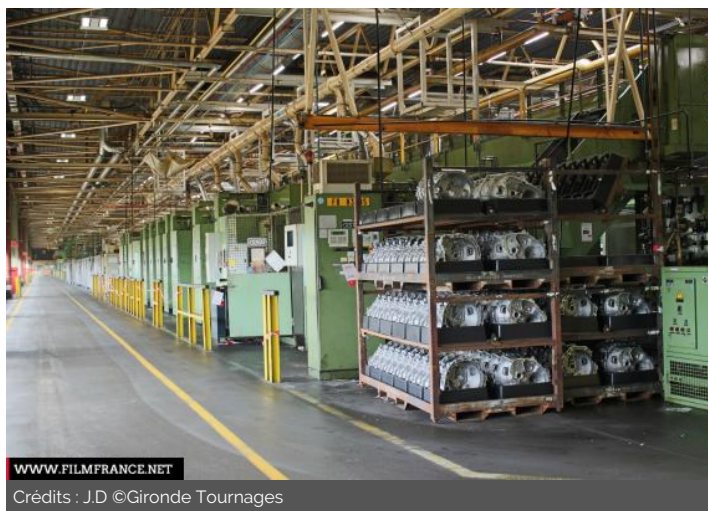

WWW.FILMFRANCE.NET

Crédits : J.D ©Gironde Tournages