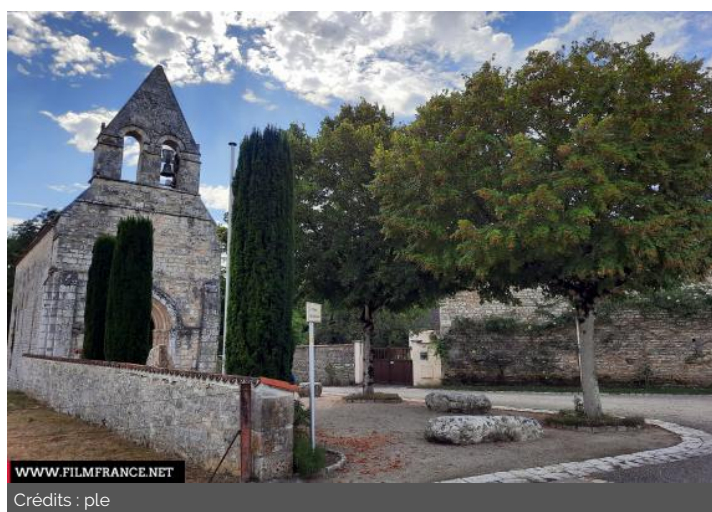

WWW.FILMFRANCE.NET

Crédits : ple