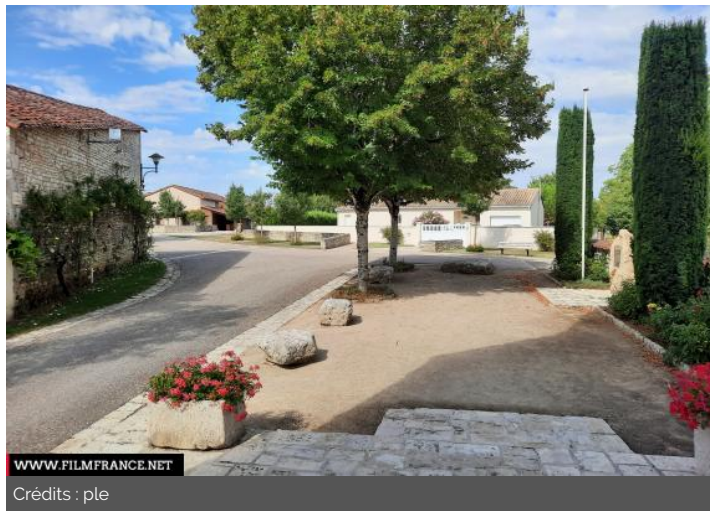

TYPE DE LIEU

CATÉGORIES

Cimetière

Edifice religieux

Eglise

ENVIRONNEMENT

Campagne

PRÉSENTATION GÉNÉRALE

Charmant village située à 30km au nord d'Angoulême.

Petite église avec son clocher-mur et cimetière avec ses cyprès situé non loin.
La rivière l'Etouyer passe à proximité de l'église et offre un joli cadre champêtre