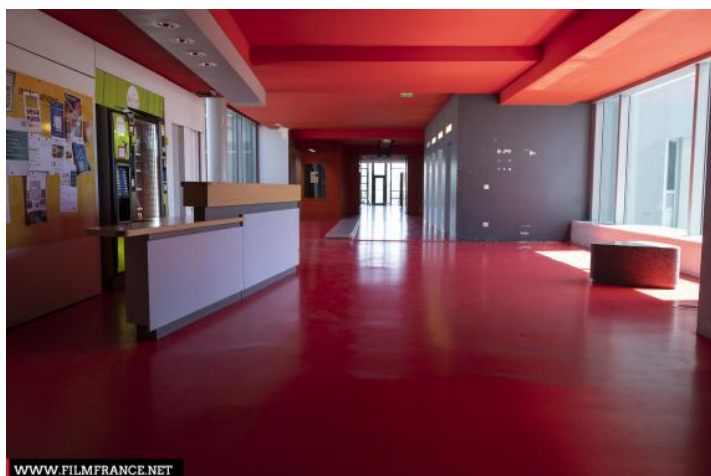

WWW.FILMFRANCE.NET

Crédits : Film Paris Region - Valérie Novel

Légende : Ecole Nationale Supérieure d'Architecture Paris-Val de Seine - Hall 4e étage