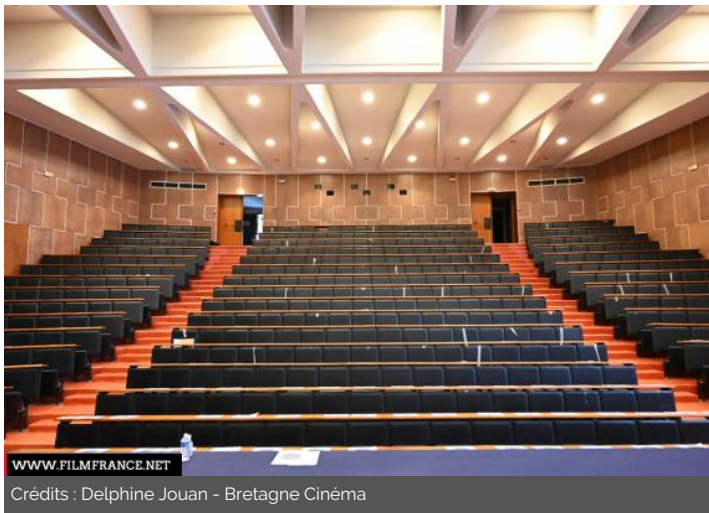

TYPE DE LIEU

CATÉGORIES

Amphithéâtre universitaire Campus universitaire Ecole Université

ENVIRONNEMENT

Ville

PRÉSENTATION GÉNÉRALE

ETAT DU LIEU

Bon état général

PÉRIODE DE CONSTRUCTION

1971-1980, 1981-1990, 1991-2000

STYLE DOMINANT

Années 1950-1970

ÉLÉMENTS ARCHITECTURAUX

Couloir, Cour

REMARQUABLES