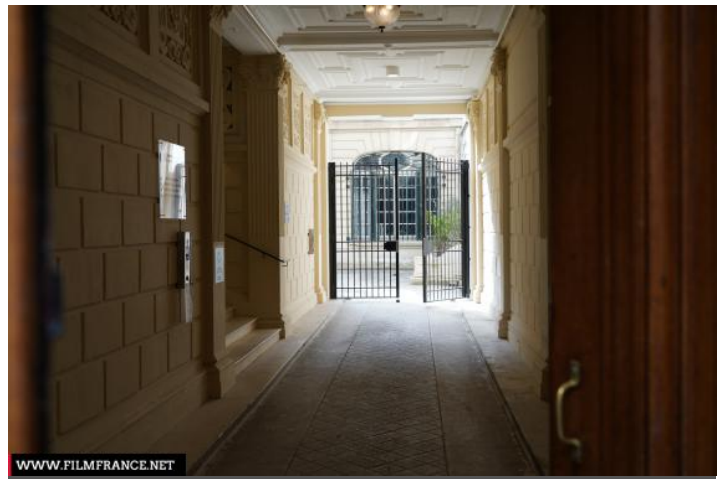

WWW.FILMFRANCE.NET

Crédits : Fondation Royaumont
Légende : Bibliothèque musicale La Grange - Fleuret - Entrée extérieure