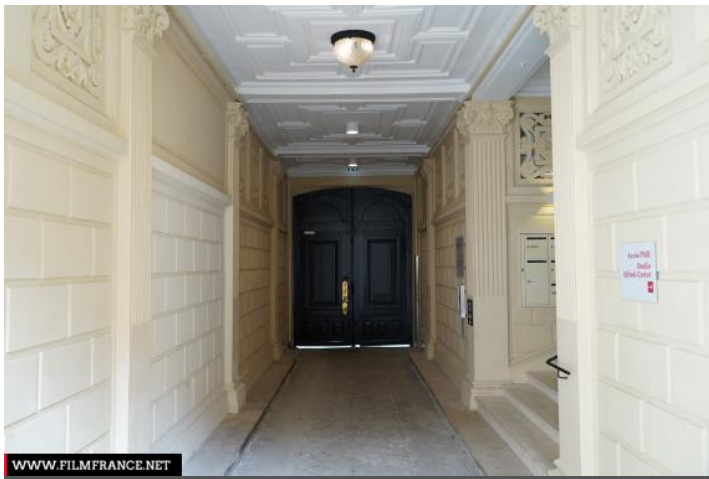

WWW.FILMFRANCE.NET