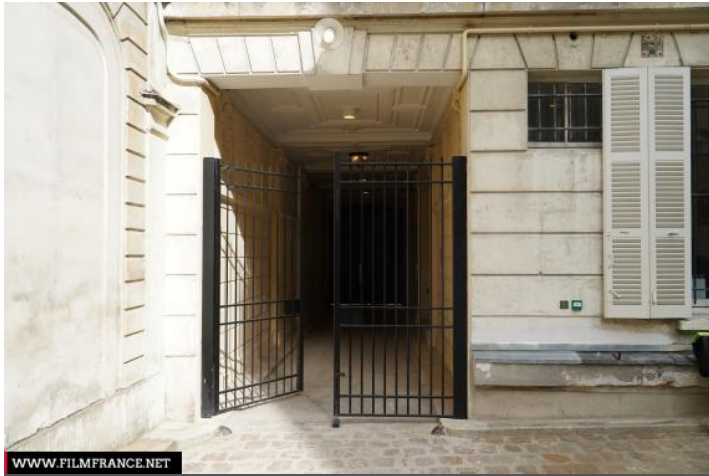

Crédits : Fondation Royaumont
Légende : Bibliothèque musicale La Grange - Fleuret - Entrée extérieure

WWW.FILMFRANCE.NET

Crédits : Fondation Royaumont
Légende : Bibliothèque musicale La Grange - Fleuret - Cour

TYPE DE LIEU

CATÉGORIES

Archives Bibliothèque Cour Escalier Hôtel particulier Porte (monumentale) Salle de concert Salon

ENVIRONNEMENT

Ville

PRÉSENTATION GÉNÉRALE

Située au cœur de Paris dans le 8e arrondissement, la bibliothèque musicale La Grange-Fleuret est abritée dans un hôtel particulier du XIXe siècle rénové.

Le site conjugue des espaces de conservation, de consultation, de pratique artistique, de formation ainsi que des salles privatisables.

ETAT DU LIEU

Bon état général

HISTORIQUE DU LIEU

Construit en 1867 par le Vicomte de Dampmartin, le bâtiment est un exemple de l'architecture d'édifices privés construits autour du parc Monceau dans la deuxième moitié du XIXe siècle. Dans ce quartier nouveau s'installèrent à l'époque la grande bourgeoisie parisienne mais aussi les artistes, les compositeurs et les acteurs de la vie culturelle et mondaine. Une vaste campagne de travaux, confiée à l'architecte Loïc Julienne - Atelier Construire, fut menée de 2019 à 2021 afin d'offrir des espaces de conservation et de consultation rénovés et augmentés et de disposer de lieux de médiation, de rencontres et de pratique artistique.

PÉRIODE DE CONSTRUCTION

XIXe Siècle