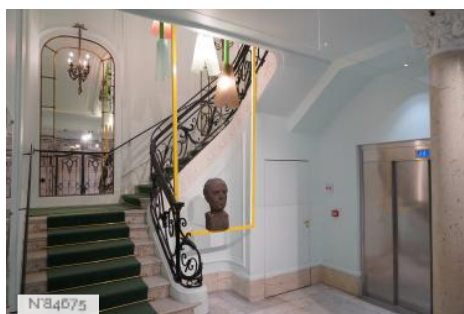

ENVIRONNEMENT

Ville

PRÉSENTATION GÉNÉRALE

Située au cœur de Paris dans le 8e arrondissement, la bibliothèque musicale La Grange-Fleuret est abritée dans un hôtel particulier du XIXe siècle rénové.

Le site conjugue des espaces de conservation, de consultation, de pratique artistique, de formation ainsi que des salles privatisables.

ETAT DU LIEU

Bon état général

HISTORIQUE DU LIEU

Construit en 1867 par le Vicomte de Dampmartin, le bâtiment est un exemple de l'architecture d'édifices privés construits autour du parc Monceau dans la deuxième moitié du XIXe siècle. Dans ce quartier nouveau s'installèrent à l'époque la grande bourgeoisie parisienne mais aussi les artistes, les compositeurs et les acteurs de la vie culturelle et mondaine. Une vaste campagne de travaux, confiée à l'architecte Loïc Julienne - Atelier Construire, fut menée de 2019 à 2021 afin d'offrir des espaces de conservation et de consultation rénovés et augmentés et de disposer de lieux de médiation, de rencontres et de pratique artistique.

PÉRIODE DE CONSTRUCTION

XIX^e Siècle

Autres décors du lieu

Bibliothèque musicale La Grange - Fleuret - Salon Gustav Mahler

Bibliothèque musicale La Grange - Fleuret - Salon Marguerite Long

Bibliothèque musicale La Grange - Fleuret - Bibliothèque et archives