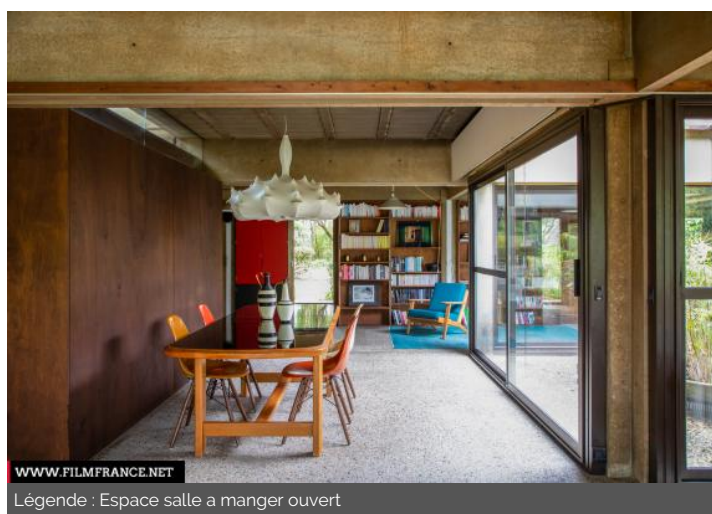

WWW.FILMFRANCE.NET

Légende : Espace salle a manger ouvert