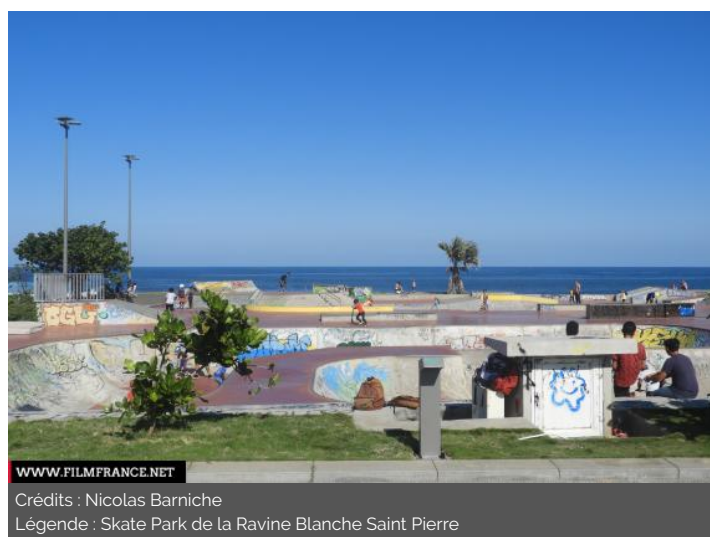

## Skate Park Ravine Blanche

97410 Saint Pierre  
La Réunion

Contactez la commission  
[Agence Film Réunion](#)  
✉

WWW.FILMFRANCE.NET

Crédits : Nicolas Barniche

Légende : Skate Park de la Ravine Blanche Saint Pierre

## TYPE DE LIEU

CATÉGORIES

Centre commercial

Plage (galets)

Plage (sable)

Site littoral

Skate park

Temple