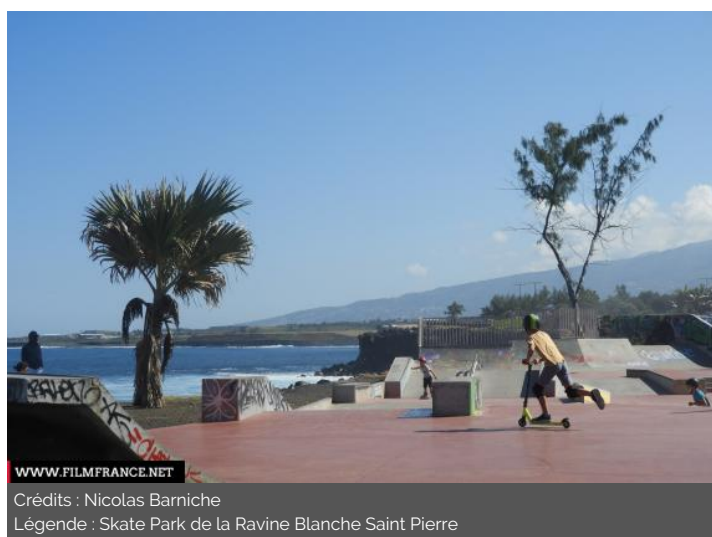

## Skate Park Ravine Blanche

97410 Saint Pierre  
La Réunion

Contactez la commission  
[Agence Film Réunion](#)  
✉

WWW.FILMFRANCE.NET

Crédits : Nicolas Barniche

Légende : Skate Park de la Ravine Blanche Saint Pierre

## TYPE DE LIEU

CATÉGORIES

Centre commercial

Plage (galets)

Plage (sable)

Site littoral

Skate park

Temple