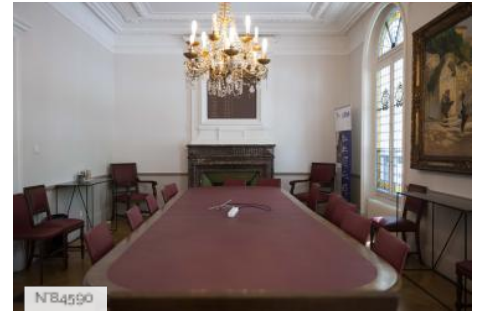

Ecole Nationale Vétérinaire d'Alfort - Salle des actes