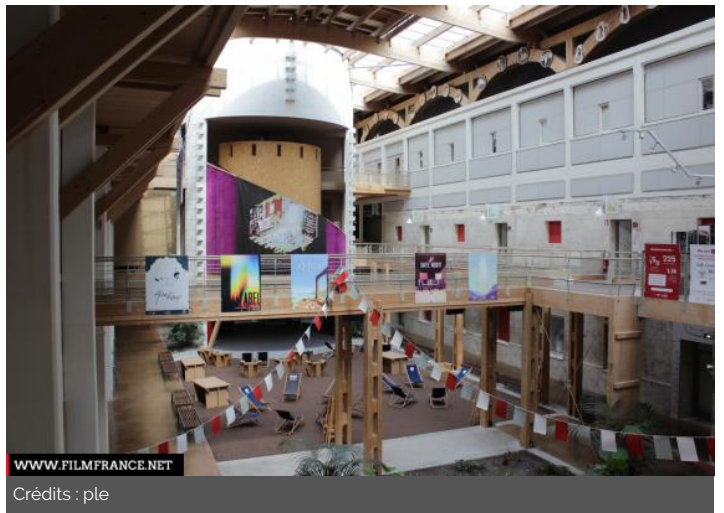

WWW.FILMFRANCE.NET

Crédits : ple