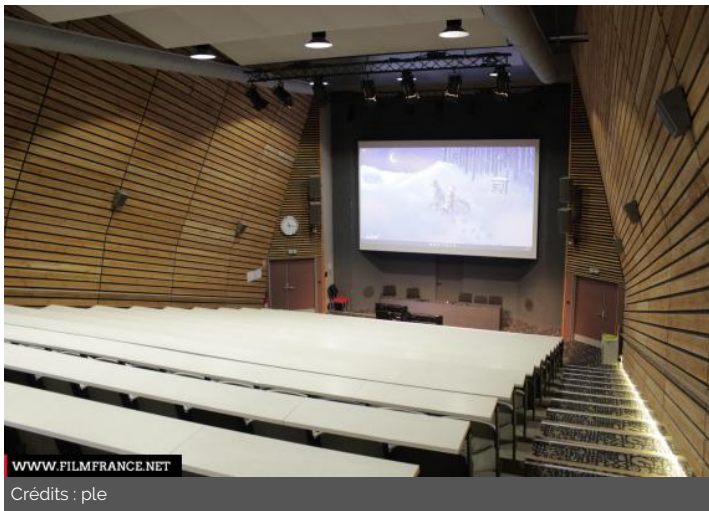

WWW.FILMFRANCE.NET

Crédits : ple

TYPE DE LIEU

CATÉGORIES

Ecole supérieure

ENVIRONNEMENT

Ville

PRÉSENTATION GÉNÉRALE

L'École nationale du jeu et des médias interactifs numériques du Cnam est une école publique française consacrée au jeu vidéo et aux médias interactifs numériques.

Situé en bord de Charente, le bâtiment bénéficie d'une belle exposition au sein le campus de l'image.

1 amphithéâtre, 8 salles de cours, 1 plateau de 400m², 1 studio son, 1 studio capture de mouvements, restaurant universitaire.

ETAT DU LIEU

Excellent état