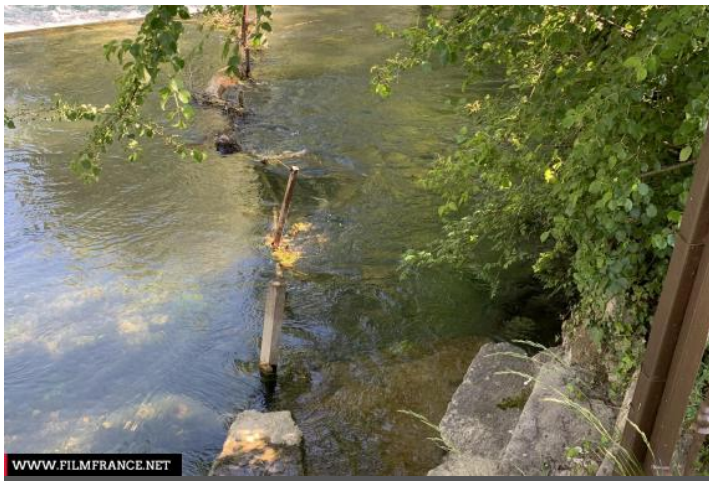

WWW.FILMFRANCE.NET

Crédits : un temps dense
Légende : Maison d'Emilie