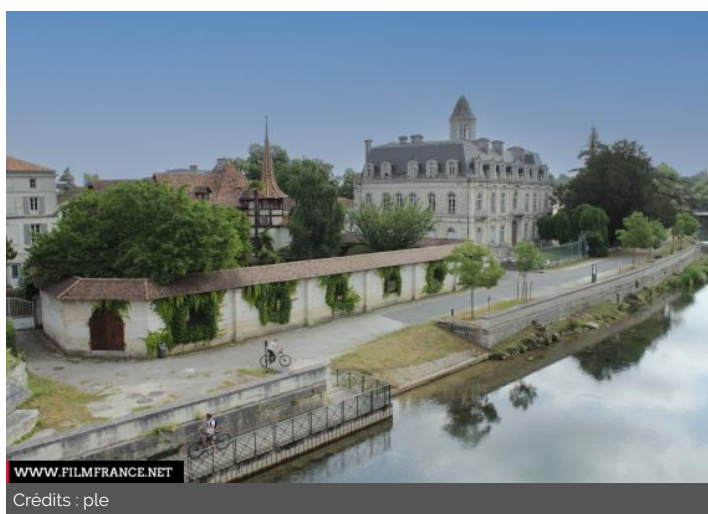

WWW.FILMFRANCE.NET

Crédits : ple