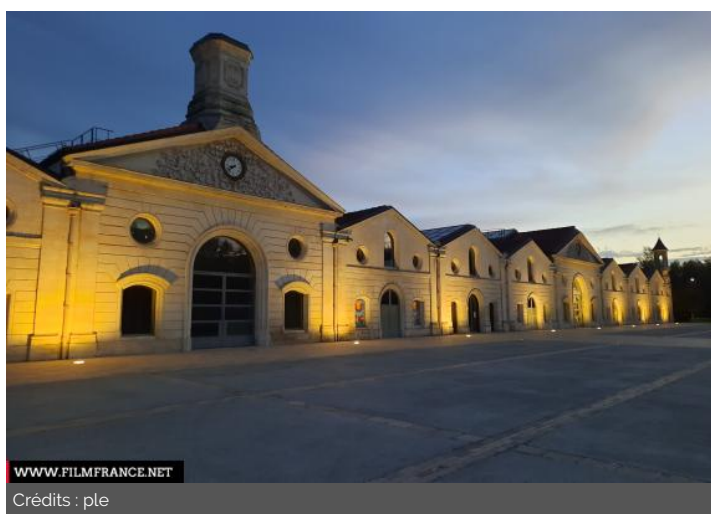

Lieu pré-repéré par le réseau Film France

Geolocation

N°84438
màj : 30/06/2023

Angoulême - bords de Charente

16000 ANGOULEME
France

Contactez la commission

Bureau d'Accueil des Tournages Magelis Charente

✉ | 📞 05 45 38 89 66