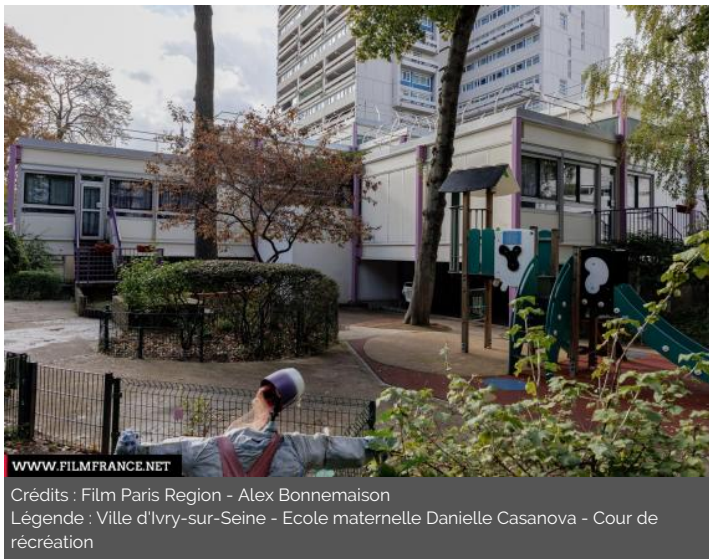

TYPE DE LIEU

CATÉGORIES

Cour Ecole Ecole maternelle

ENVIRONNEMENT

Ville

PRÉSENTATION GÉNÉRALE

L'école maternelle Danielle Casanova est située dans le centre ville d'Ivry-sur-Seine.

ETAT DU LIEU

Etat général moyen

MATÉRIAUX

Faux plafond, Sols intérieurs : Lino - Plastique