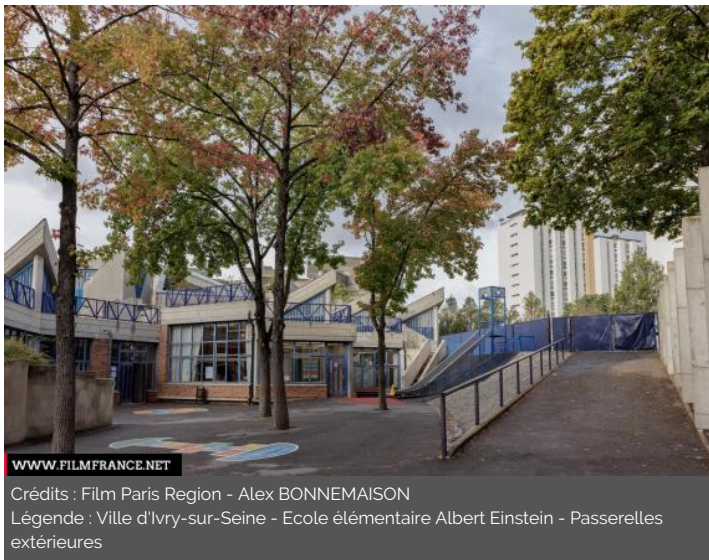

WWW.FILMFRANCE.NET

Crédits : Film Paris Region - Alex BONNEMAISON
Légende : Ville d'Ivry-sur-Seine - Ecole élémentaire Albert Einstein - Passerelles extérieures