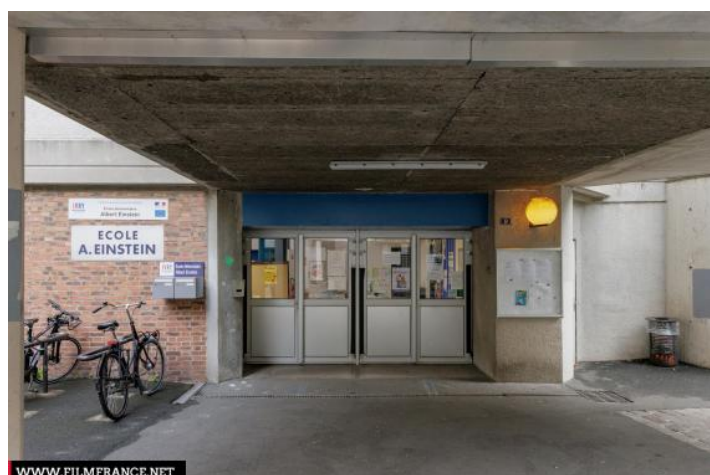

WWW.FILMFRANCE.NET

Crédits : Film Paris Region - Alex BONNEMAISON

Légende : Ville d'Ivry-sur-Seine - Ecole élémentaire Albert Einstein - Entrée