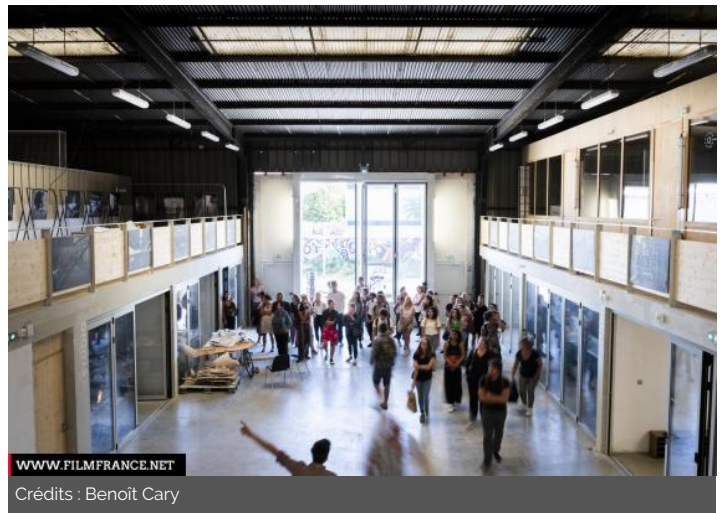

TYPE DE LIEU

CATÉGORIES

Atelier Atelier d'artiste Bâtiment industriel Bureaux Musée d'art Terrasse

ENVIRONNEMENT

Rivière ou fleuve

PRÉSENTATION GÉNÉRALE

ETAT DU LIEU

Bon état général

PÉRIODE DE CONSTRUCTION

1961-1970

STYLE DOMINANT

Industriel

STYLES PARTICULIERS

Découvert - De plein air

ÉLÉMENTS ARCHITECTURAUX

Coursive, Espaces de circulation, Mezzanines

REMARQUABLES

MATÉRIAUX

Bois - Bardeau, Façade : Métal - Acier - Fer - Aluminium - Zinc - Tôle