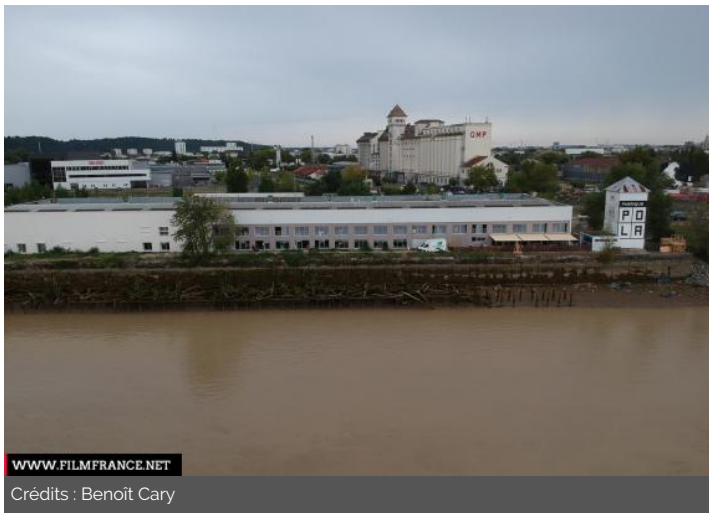

TYPE DE LIEU

CATÉGORIES

Atelier Atelier d'artiste Bâtiment industriel Bureaux Musée d'art Terrasse

ENVIRONNEMENT

Rivière ou fleuve

PRÉSENTATION GÉNÉRALE

ETAT DU LIEU

Bon état général

PÉRIODE DE CONSTRUCTION

1961-1970

STYLE DOMINANT

Industriel

STYLES PARTICULIERS

Découvert - De plein air

ÉLÉMENTS ARCHITECTURAUX

Coursive, Espaces de circulation, Mezzanines

REMARQUABLES

MATÉRIAUX

Bois - Bardeau, Façade : Métal - Acier - Fer - Aluminium - Zinc - Tôle