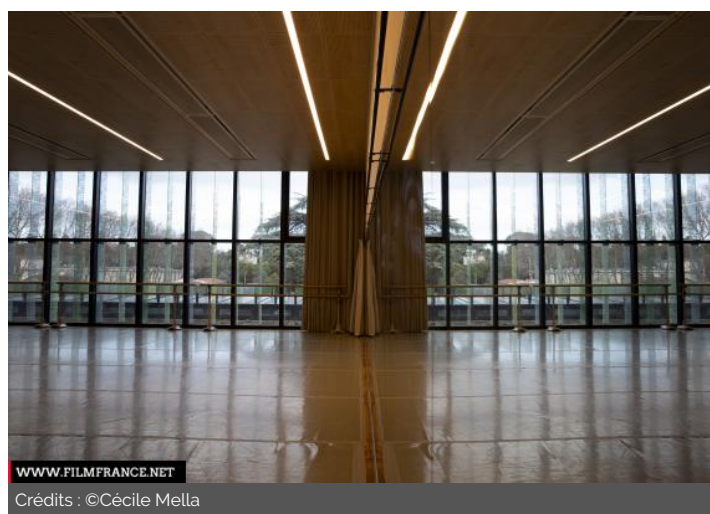

WWW.FILMFRANCE.NET

Crédits : ©Cécile Mella