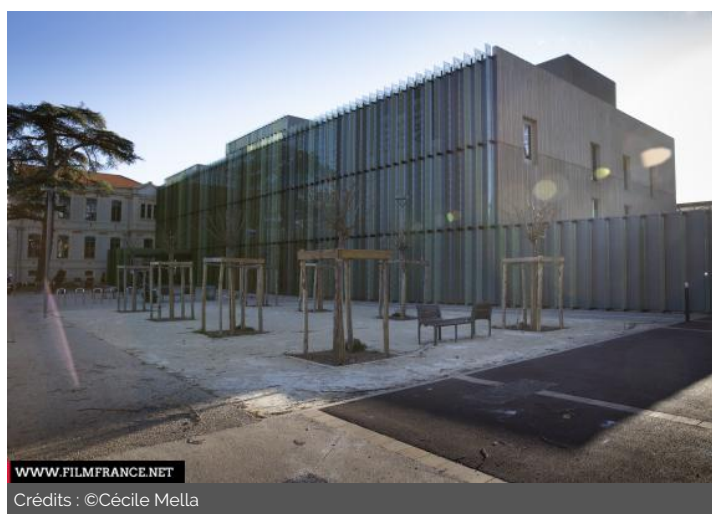

WWW.FILMFRANCE.NET

Crédits : ©Cécile Mella