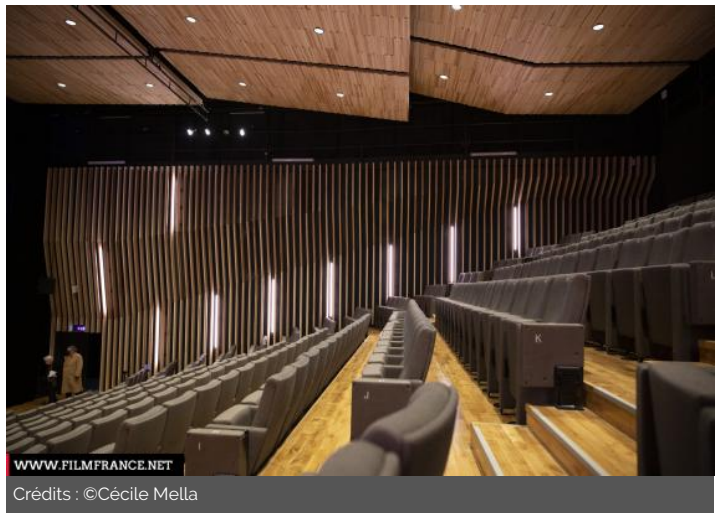

TYPE DE LIEU

CATÉGORIES

Conservatoire

Ecole de musique

Etablissement culturel

Etablissement scolaire

Salle de spectacles

ENVIRONNEMENT

Ville

PRÉSENTATION GÉNÉRALE

Le Conservatoire à Rayonnement Régional de Montpellier Méditerranée Métropole est un établissement public d'enseignement artistique spécialisé initial qui a pour vocation l'apprentissage des pratiques de la musique, de la danse et de l'art dramatique. Il est placé sous la tutelle pédagogique du Ministère de la Culture et de la Communication et sous l'autorité du Président de Montpellier Méditerranée Métropole.

ETAT DU LIEU

Neuf

PÉRIODE DE CONSTRUCTION

XXIe Siècle