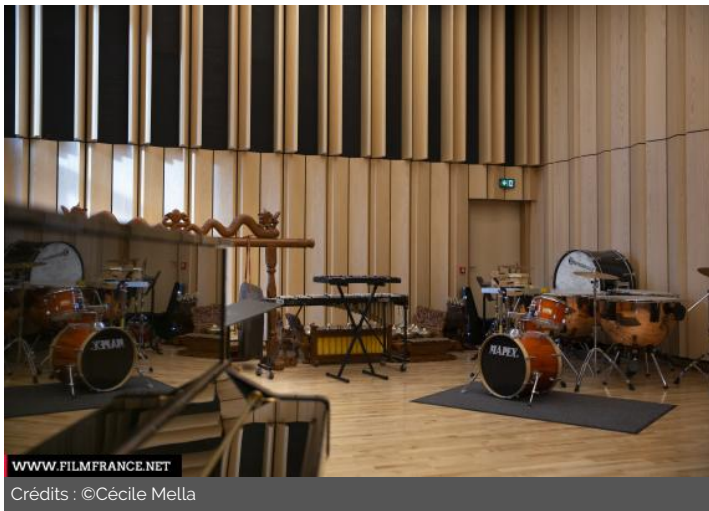

TYPE DE LIEU

CATÉGORIES

Conservatoire

Ecole de musique

Etablissement culturel

Etablissement scolaire

Salle de spectacles

ENVIRONNEMENT

Ville

PRÉSENTATION GÉNÉRALE

Le Conservatoire à Rayonnement Régional de Montpellier Méditerranée Métropole est un établissement public d'enseignement artistique spécialisé initial qui a pour vocation l'apprentissage des pratiques de la musique, de la danse et de l'art dramatique. Il est placé sous la tutelle pédagogique du Ministère de la Culture et de la Communication et sous l'autorité du Président de Montpellier Méditerranée Métropole.

ETAT DU LIEU

Neuf

PÉRIODE DE CONSTRUCTION

XXIe Siècle