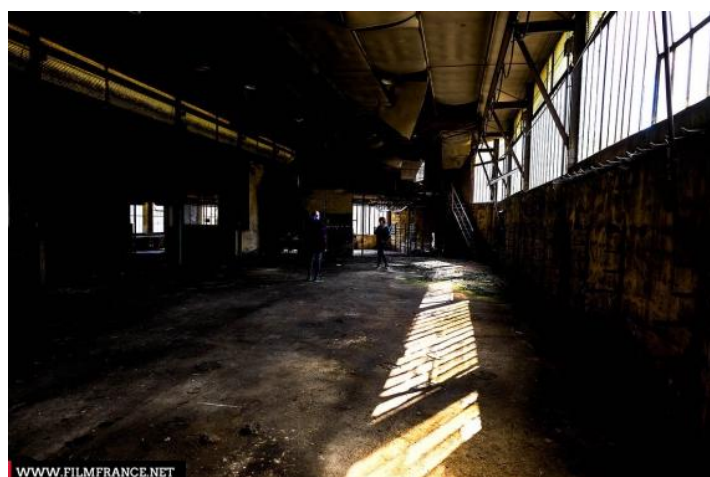

WWW.FILMFRANCE.NET

Crédits : P.POULIAC - 2023