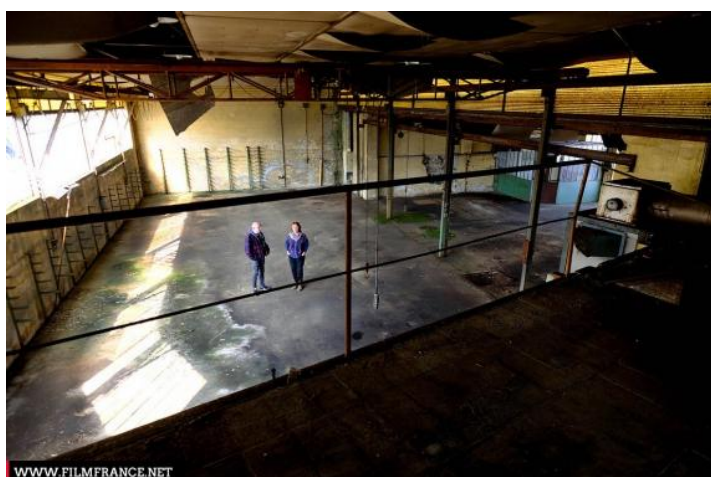

WWW.FILMFRANCE.NET

Crédits : P.POULIAC - 2023