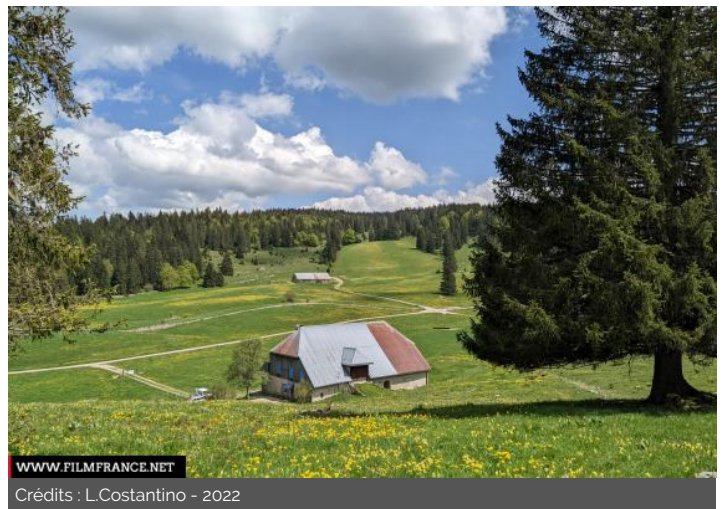

Geolocation

N°83981
mâj : 31/03/2023

Ferme d'alpage : La Bâtie Dessous

La Bâtie Dessous
25240 Mouthé
France

Contactez la commission

Bourgogne-Franche-Comté Tournages & Cinéma

✉ | 📞 +33 (0)7 89 05 69 62