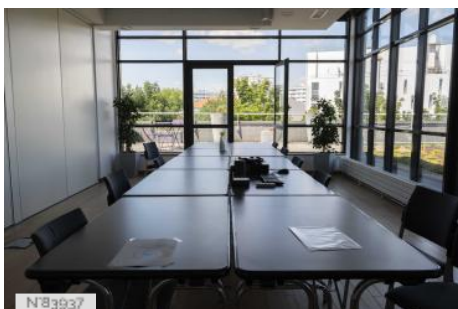

TYPE DE LIEU

CATÉGORIES

circulation Couloir Escalier Passerelle

ENVIRONNEMENT

Ville

PRÉSENTATION GÉNÉRALE

Le centre des services techniques de l'agglomération Paris-Vallée de la Marne est un bâtiment moderne accueillant des bureaux et des salles de réunion.

ETAT DU LIEU

Bon état général

HISTORIQUE DU LIEU

Inauguration en 2009.

STYLE DOMINANT

Moderne

Autres décors du lieu

N°3337