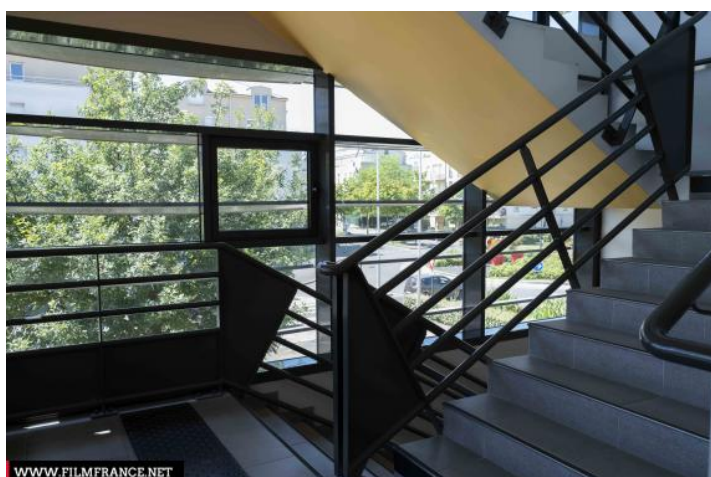

WWW.FILMFRANCE.NET

Crédits : Film Paris Region - Valérie Novel

Légende : Ville de Chelles - Bâtiment des services techniques - Escalier