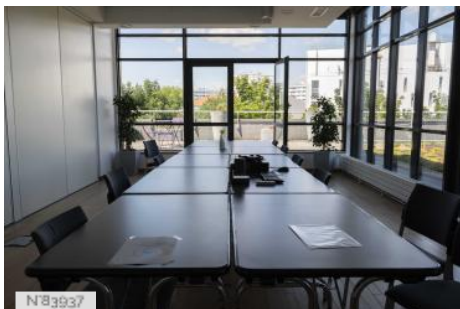

Bon état général

HISTORIQUE DU LIEU

Inauguration en 2009.

STYLE DOMINANT

Moderne

Autres décors du lieu

NB3937

Ville de Chelles - Siège des services techniques - Salles de réunion