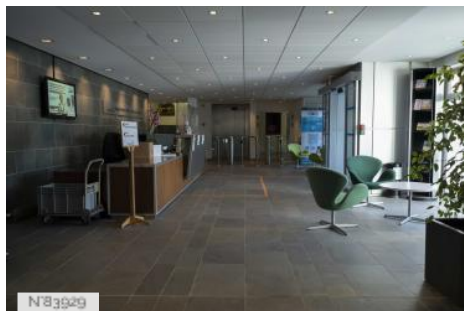

Autres décors du lieu

Ville de Torcy - siège de la Communauté d'Agglomération Paris - Vallée de la Marne - Hall d'entrée