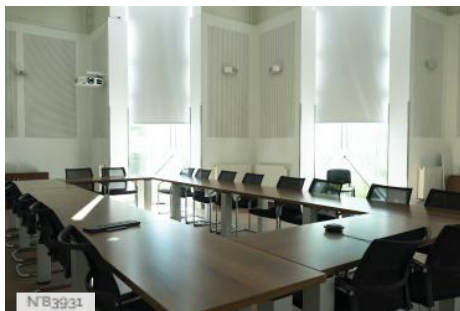

Ville de Torcy - siège de la Communauté d'Agglomération Paris - Vallée de la Marne - Salle de réunion "Hurtebize"