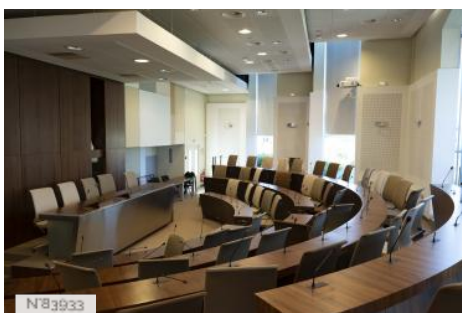

Ville de Torcy - siège de la Communauté d'Agglomération Paris - Vallée de la Marne - Salle du conseil