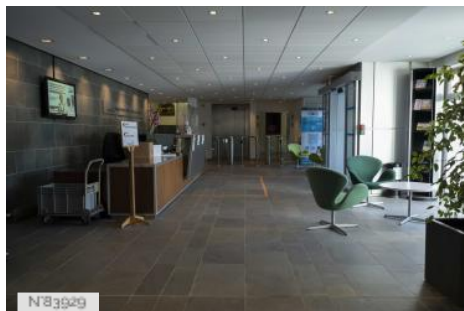

Autres décors du lieu

N 83929
Ville de Torcy - siège de la Communauté d'Agglomération Paris - Vallée de la Marne - Hall d'entrée