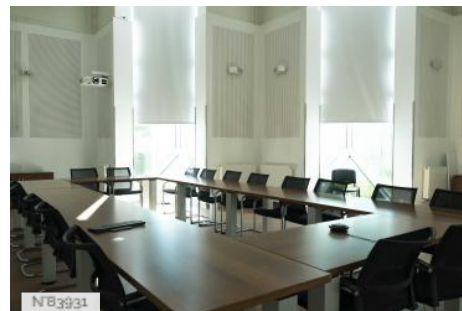

N 83931
Ville de Torcy - siège de la Communauté d'Agglomération Paris - Vallée de la Marne - Salle de réunion "Hurtebize"