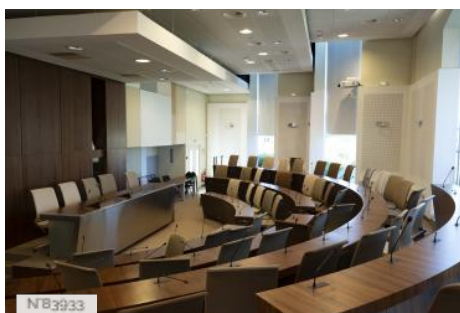

N 83933
Ville de Torcy - siège de la Communauté d'Agglomération Paris - Vallée de la Marne - Salle du conseil