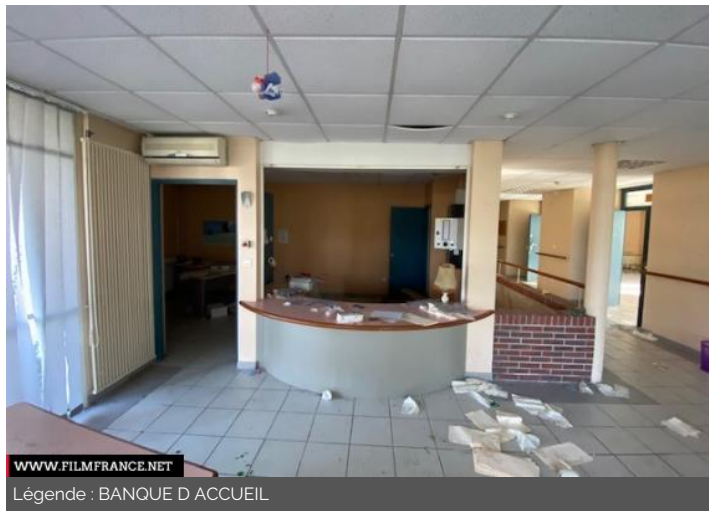

WWW.FILMFRANCE.NET

Légende : BANQUE D ACCUEIL

TYPE DE LIEU

CATÉGORIES

Maison de retraite

ENVIRONNEMENT

Campagne

PRÉSENTATION GÉNÉRALE

Maison de retraite désaffectée. Site à vocation à être détruit mais disponible au premier semestre 2023 pour les besoins d'un tournage.

Site composé de :

- 2 ailes une avec 11 chambres et l'autre avec 10 chambres
- 1 salle à manger
- 1 infirmerie
- 1 lingerie
- 1 cuisine
- 1 hall d'accueil

Gros nettoyage à prévoir et remise en route des compteurs à anticiper
fenêtres cassées dans certaines parties communes

ETAT DU LIEU

Désaffecté

HISTORIQUE DU LIEU

ancien EHPAD