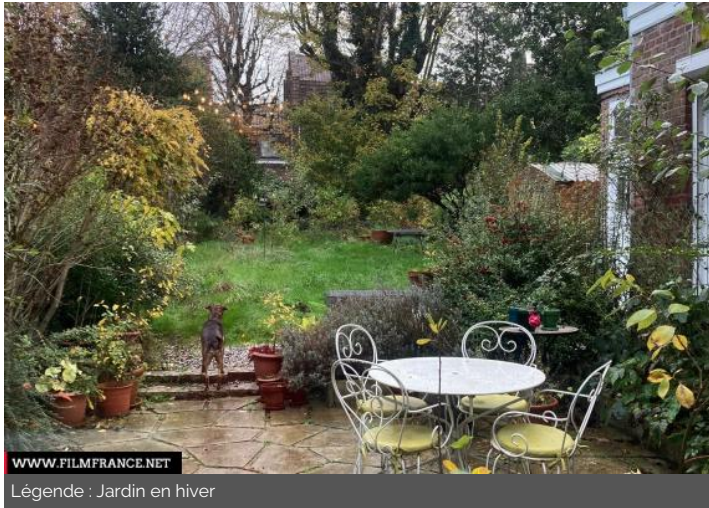

Geolocation

N°83912
màj : 23/11/2022

Maison bourgeoise fin XIXe, 340 m2 plus jardin

95 rue de Lannoy
59100 Roubaix
France

Contactez la commission

[Bureau d'accueil des tournages Hauts-de-France / Pictanovo](#)

WWW.FILMFRANCE.NET

Légende : Jardin en hiver

TYPE DE LIEU

CATÉGORIES

Maison

ENVIRONNEMENT

Ville

PRÉSENTATION GÉNÉRALE