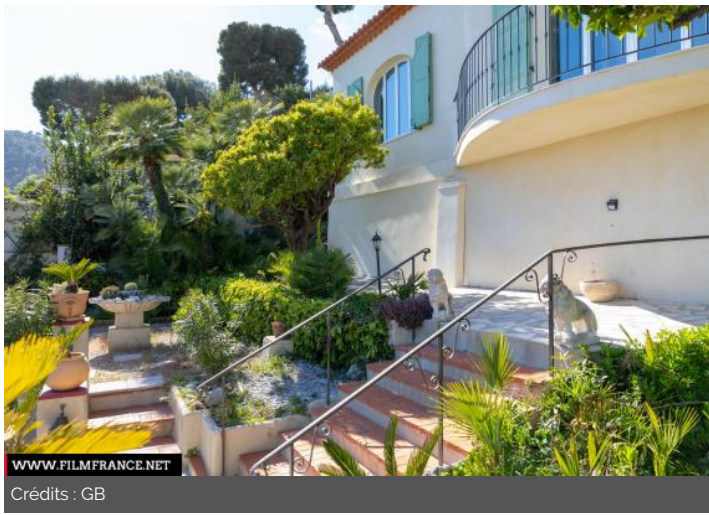

Crédits : GB

WWW.FILMFRANCE.NET

Crédits : GB

TYPE DE LIEU

CATÉGORIES

Allée Chambre Cuisine Jardin Jardin d'hiver Maison Piscine Point de vue Salle de bains Salon
Villa

ENVIRONNEMENT

Bord de mer

PRÉSENTATION GÉNÉRALE

Cette nouvelle villa moderne rénovée en 2021 est située juste au-dessus de la mer, sous le village d'Eze, Sud-Est de la France - (Côte d'Azur), l'un des plus beaux sites de la Côte d'Azur, entre Nice et Monte Carlo. Côte d'Azur, entre Nice et Monte Carlo.

La villa est orientée au sud avec une vue à 180° sur la Méditerranée et les falaises côtières environnantes. Plus de 1 100 m2 entourés de végétation tropicale

Situé dans un quartier résidentiel calme et sûr, orienté au sud, entièrement climatisé et meublé avec goût.