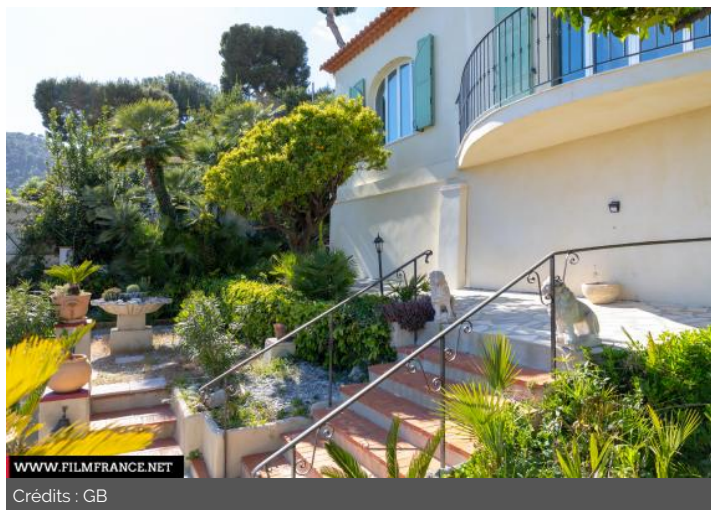

TYPE DE LIEU

CATÉGORIES

Jardin Maison Piscine Villa

ENVIRONNEMENT

Bord de mer

PRÉSENTATION GÉNÉRALE

Cette nouvelle villa moderne rénovée en 2021 est située juste au-dessus de la mer, sous le village d'Eze, Sud-Est de la France - (Côte d'Azur), l'un des plus beaux sites de la Côte d'Azur, entre Nice et Monte Carlo. Côte d'Azur, entre Nice et Monte Carlo.

La villa est orientée au sud avec une vue à 180° sur la Méditerranée et les falaises côtières environnantes. Plus de 1 100 m2 entourés de végétation tropicale

Situé dans un quartier résidentiel calme et sûr, orienté au sud, entièrement climatisé et meublé avec goût.

ETAT DU LIEU

Bon état général

PÉRIODE DE CONSTRUCTION

1971-1980