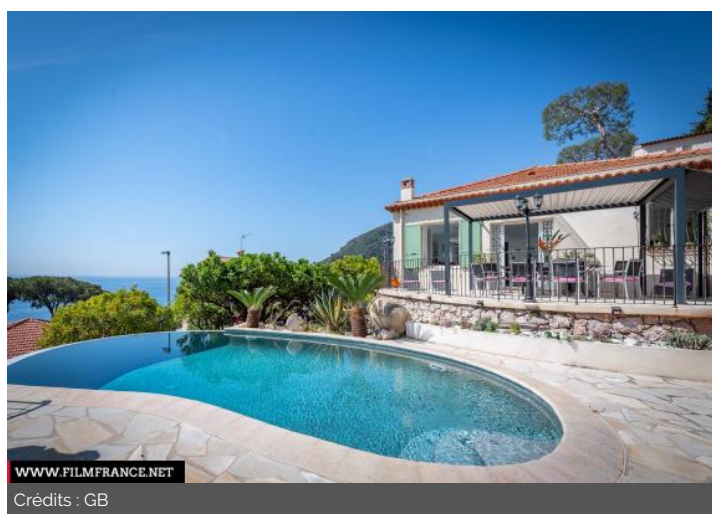

WWW.FILMFRANCE.NET

Crédits : GB