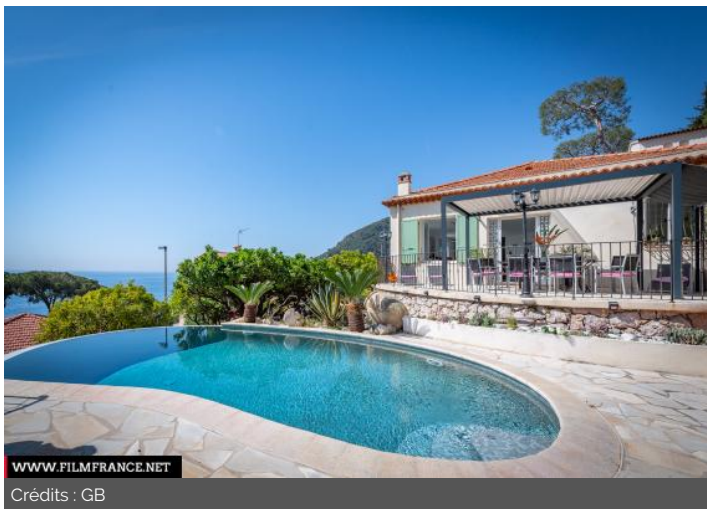

Geolocation

N°83896
mâj : 08/12/2022

Villa Panorama

32 av de Provence
06360 Eze
France

Contactez la commission

Commission du Film Alpes-Maritimes Côte d'Azur

✉ ☎ +33 (0)4 93 13 74 26