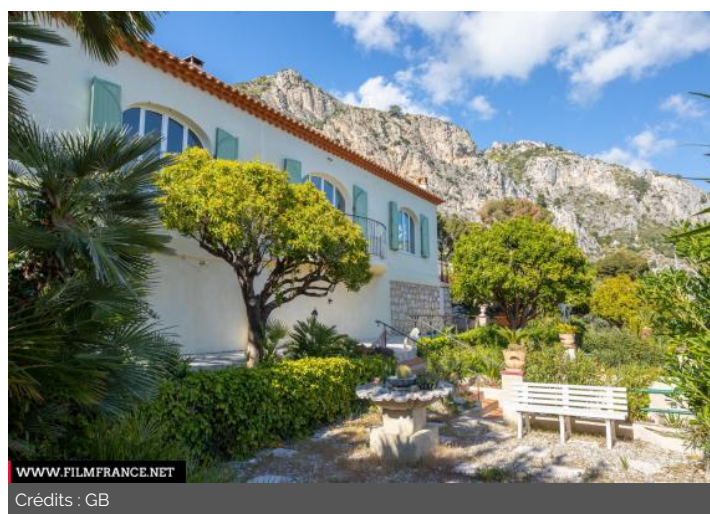

WWW.FILMFRANCE.NET

Crédits : GB