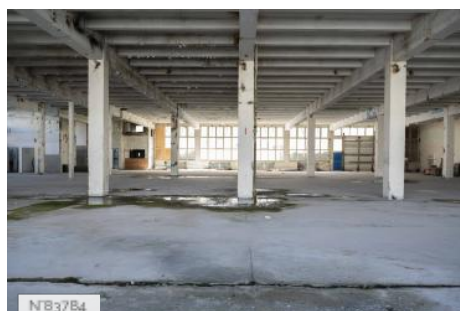

PÉRIODE DE CONSTRUCTION

1911-1920

Autres décors du lieu

Aéroport de Paris - Le Bourget - Bâtiment AFMAE - Réfectoire

Aéroport de Paris - Le Bourget - Bâtiment AFMAE - Hangar aéroportuaire

Aéroport de Paris - Le Bourget - Bâtiment AFMAE - Salles de cours

Aéroport de Paris - Le Bourget - Bâtiment AFMAE - Grand plateau vide

Aéroport de Paris - Le Bourget - Bâtiment AFMAE - Toilettes

Autres décors du lieu

Aéroport de Paris - Le Bourget - Terrain vague

Aéroport de Paris - Le Bourget - Route de service

Aéroport de Paris - Le Bourget - Parking avions

Aéroport de Paris - Le Bourget - Hangar

Aéroport de Paris - Le Bourget - Tarmac

Aéroport de Paris - Le Bourget - Caserne de pompiers

Aéroport de Paris - Le Bourget - Toit terrasse

Aéroport de Paris - Le Bourget - Salle de réunion

Aéroport de Paris - Le Bourget - Aile bâtiment vide

Aéroport de Paris - Le Bourget - Bâtiment AFMAE - Salles de travaux pratiques

Aéroport de Paris - Le Bourget - Bâtiment vide désaffecté