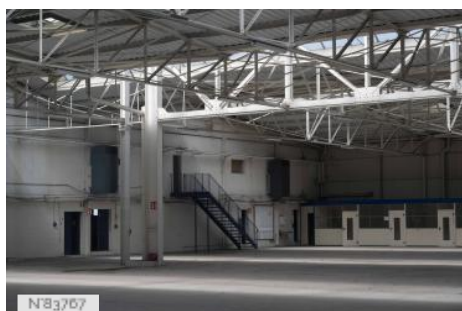

PÉRIODE DE CONSTRUCTION

1911-1920

Autres décors du lieu

Aéroport de Paris - Le Bourget - Bâtiment AFMAE - Réfectoire

Aéroport de Paris - Le Bourget - Bâtiment AFMAE - Hangar aéroportuaire

Aéroport de Paris - Le Bourget - Bâtiment AFMAE - Salles de cours

Aéroport de Paris - Le Bourget - Bâtiment AFMAE - Grand plateau vide

Aéroport de Paris - Le Bourget - Bâtiment AFMAE - Toilettes

Autres décors du lieu

Aéroport de Paris - Le Bourget - Terrain vague

Aéroport de Paris - Le Bourget - Route de service

Aéroport de Paris - Le Bourget - Parking avions

Aéroport de Paris - Le Bourget - Hangar

Aéroport de Paris - Le Bourget - Tarmac

Aéroport de Paris - Le Bourget - Caserne de pompiers

Aéroport de Paris - Le Bourget - Toit terrasse

Aéroport de Paris - Le Bourget - Salle de réunion

Aéroport de Paris - Le Bourget - Aile bâtiment vide

Aéroport de Paris - Le Bourget - Bâtiment AFMAE - Salles de travaux pratiques

Aéroport de Paris - Le Bourget - Bâtiment vide désaffecté