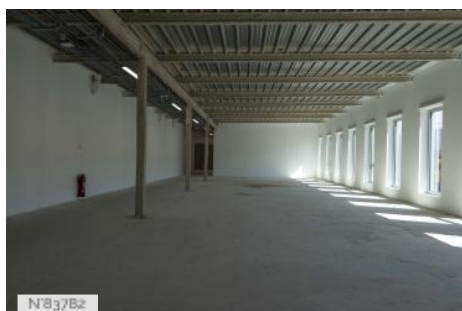

PÉRIODE DE CONSTRUCTION

1911-1920

Autres décors du lieu

Aéroport de Paris - Le Bourget - Bâtiment AFMAE - Réfectoire

Aéroport de Paris - Le Bourget - Bâtiment AFMAE - Hangar aéroportuaire

Aéroport de Paris - Le Bourget - Bâtiment AFMAE - Salles de cours

Aéroport de Paris - Le Bourget - Bâtiment AFMAE - Grand plateau vide

Aéroport de Paris - Le Bourget - Bâtiment AFMAE - Toilettes

Autres décors du lieu

Aéroport de Paris - Le Bourget - Terrain vague

Aéroport de Paris - Le Bourget - Route de service