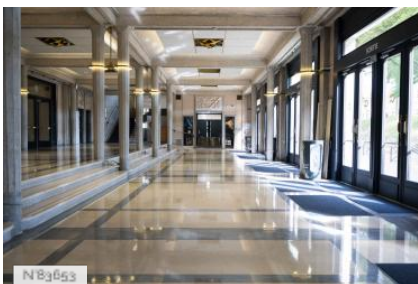

TYPE DE LIEU

ENVIRONNEMENT

Ville

PRÉSENTATION GÉNÉRALE

Versailles Palais des Congrès est une salle de spectacle et de conférence de style Art Déco.

ETAT DU LIEU

Bon état général

HISTORIQUE DU LIEU

Situé face au château, Versailles Palais des Congrès est le premier Palais des Congrès construit en France et figure parmi les sites patrimoniaux remarquables de Versailles.
Créé sous l'impulsion du maire de Versailles André Mignot en 1964, il remplace un théâtre des Variétés en ruine.
Son architecte est Pierre-Edouard Lambert, fils de Marcel Lambert, l'architecte en chef du Château de Versailles entre 1888 et 1912. Continuateur d'Auguste Perret, Lambert reste fidèle à une doctrine architecturale basée sur l'équilibre des volumes pour concevoir ce palais, dont la première pierre est posée en novembre 1963.
Le bâtiment s'implante en 1967 avec une discrétion certaine dans une composition urbaine et architecturale héritée du XVIIe siècle. Il a été rénové à l'identique en 2021 avec des interventions modernes nécessaires à son fonctionnement.

Autres décors du lieu

N 83653
Versailles Palais des Congrès - Hall d'accueil