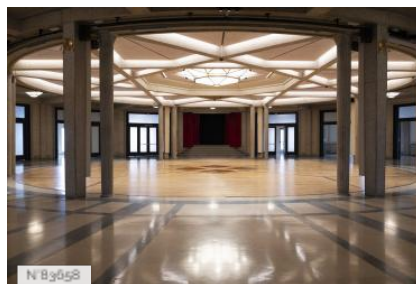

N 83658
Versailles Palais des Congrès - Salle Mazarin