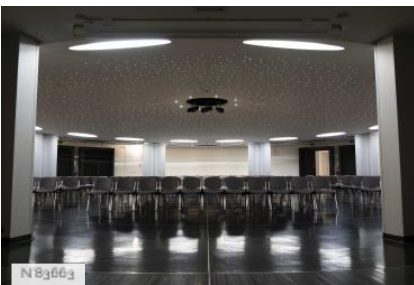

Ville

PRÉSENTATION GÉNÉRALE

Versailles Palais des Congrès est une salle de spectacle et de conférence de style Art Déco.

ETAT DU LIEU

Excellent état, Restauré ou Rénové

HISTORIQUE DU LIEU

Situé face au château, Versailles Palais des Congrès est le premier Palais des Congrès construit en France et figure parmi les sites patrimoniaux remarquables de Versailles.
Créé sous l'impulsion du maire de Versailles André Mignot en 1964, il remplace un théâtre des Variétés en ruine.
Son architecte est Pierre-Edouard Lambert, fils de Marcel Lambert, l'architecte en chef du Château de Versailles entre 1888 et 1912. Continuateur d'Auguste Perret, Lambert reste fidèle à une doctrine architecturale basée sur l'équilibre des volumes pour concevoir ce palais, dont la première pierre est posée en novembre 1963.
Le bâtiment s'implante en 1967 avec une discrétion certaine dans une composition urbaine et architecturale héritée du XVIIe siècle. Il a été rénové à l'identique en 2021 avec des interventions modernes nécessaires à son fonctionnement.

Autres décors du lieu

Versailles Palais des Congrès - Hall d'accueil

Versailles Palais des Congrès - Amphithéâtre Richelieu

Versailles Palais des Congrès - Salle Mazarin

Versailles Palais des Congrès - Galerie

Versailles Palais des Congrès - Salles de sous-commission

Versailles Palais des Congrès - Circulations

Versailles Palais des Congrès - Salle Lulli

Versailles Palais des Congrès - Office traiteur

Versailles Palais des Congrès - Toilettes