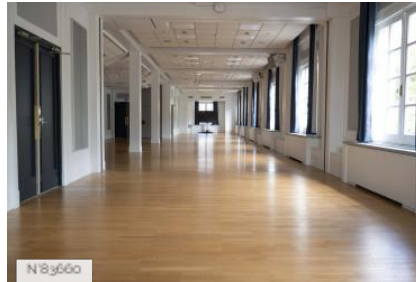

Ville

PRÉSENTATION GÉNÉRALE

Versailles Palais des Congrès est une salle de spectacle et de conférence de style Art Déco.

ETAT DU LIEU

Excellent état, Restauré ou Rénové

HISTORIQUE DU LIEU

Situé face au château, Versailles Palais des Congrès est le premier Palais des Congrès construit en France et figure parmi les sites patrimoniaux remarquables de Versailles.
Créé sous l'impulsion du maire de Versailles André Mignot en 1964, il remplace un théâtre des Variétés en ruine.
Son architecte est Pierre-Edouard Lambert, fils de Marcel Lambert, l'architecte en chef du Château de Versailles entre 1888 et 1912. Continuateur d'Auguste Perret, Lambert reste fidèle à une doctrine architecturale basée sur l'équilibre des volumes pour concevoir ce palais, dont la première pierre est posée en novembre 1963.
Le bâtiment s'implante en 1967 avec une discrétion certaine dans une composition urbaine et architecturale héritée du XVIIe siècle. Il a été rénové à l'identique en 2021 avec des interventions modernes nécessaires à son fonctionnement.

Autres décors du lieu

Versailles Palais des Congrès - Hall d'accueil

Versailles Palais des Congrès - Amphithéâtre Richelieu

Versailles Palais des Congrès - Salle Mazarin

Versailles Palais des Congrès - Galerie