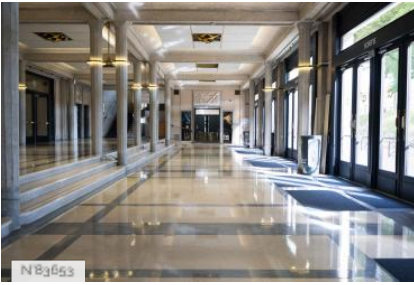

Ville

PRÉSENTATION GÉNÉRALE

Versailles Palais des Congrès est une salle de spectacle et de conférence de style Art Déco.

ETAT DU LIEU

Excellent état, Restauré ou Rénové

HISTORIQUE DU LIEU

Situé face au château, Versailles Palais des Congrès est le premier Palais des Congrès construit en France et figure parmi les sites patrimoniaux remarquables de Versailles.
Créé sous l'impulsion du maire de Versailles André Mignot en 1964, il remplace un théâtre des Variétés en ruine.
Son architecte est Pierre-Edouard Lambert, fils de Marcel Lambert, l'architecte en chef du Château de Versailles entre 1888 et 1912. Continuateur d'Auguste Perret, Lambert reste fidèle à une doctrine architecturale basée sur l'équilibre des volumes pour concevoir ce palais, dont la première pierre est posée en novembre 1963.
Le bâtiment s'implante en 1967 avec une discrétion certaine dans une composition urbaine et architecturale héritée du XVIIe siècle. Il a été rénové à l'identique en 2021 avec des interventions modernes nécessaires à son fonctionnement.

Autres décors du lieu

Versailles Palais des Congrès - Hall d'accueil

Versailles Palais des Congrès - Amphithéâtre Richelieu

Versailles Palais des Congrès - Salle Mazarin

Versailles Palais des Congrès - Galerie