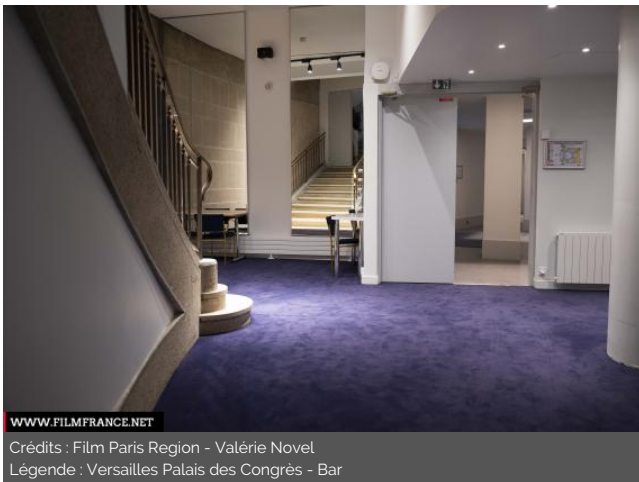

TYPE DE LIEU

CATÉGORIES

Bar Loge Salle de repos

ENVIRONNEMENT

Ville

PRÉSENTATION GÉNÉRALE

Versailles Palais des Congrès est une salle de spectacle et de conférence de style Art Déco.

ETAT DU LIEU

Excellent état, Restauré ou Rénové

HISTORIQUE DU LIEU

Situé face au château, Versailles Palais des Congrès est le premier Palais des Congrès construit en France et figure parmi les sites patrimoniaux remarquables de Versailles.
Créé sous l'impulsion du maire de Versailles André Mignot en 1964, il remplace un théâtre des Variétés en ruine.
Son architecte est Pierre-Edouard Lambert, fils de Marcel Lambert, l'architecte en chef du Château de Versailles entre 1888 et 1912. Continuateur d'Auguste Perret, Lambert reste fidèle à une doctrine architecturale basée sur l'équilibre des volumes pour concevoir ce palais, dont la première pierre est posée en novembre 1963.
Le bâtiment s'implante en 1967 avec une discrétion certaine dans une composition urbaine et architecturale héritée du XVIIe siècle. Il a été rénové à l'identique en 2021 avec des interventions modernes nécessaires à son fonctionnement.