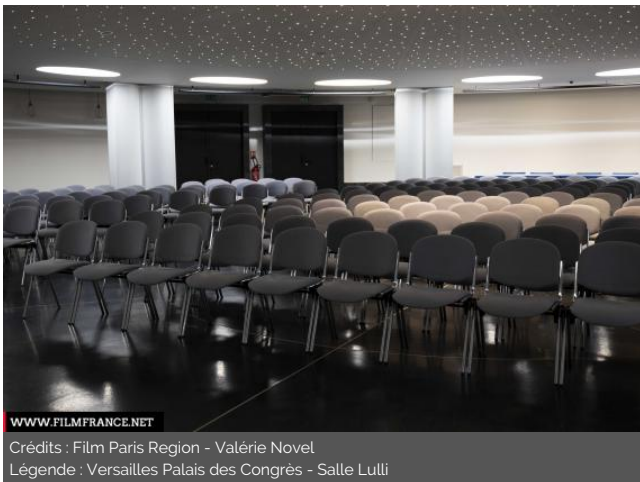

Crédits : Film Paris Region - Valérie Novel
Légende : Versailles Palais des Congrès - Salle Lulli

Crédits : Film Paris Region - Valérie Novel
Légende : Versailles Palais des Congrès - Salle Lulli

Crédits : Film Paris Region - Valérie Novel
Légende : Versailles Palais des Congrès - Salle Lulli

TYPE DE LIEU

CATÉGORIES

Salle Salle de congres Salle de réception Salle de réunion

ENVIRONNEMENT

Ville

PRÉSENTATION GÉNÉRALE

Versailles Palais des Congrès est une salle de spectacle et de conférence de style Art Déco.

ETAT DU LIEU

Excellent état, Restauré ou Rénové

HISTORIQUE DU LIEU

Situé face au château, Versailles Palais des Congrès est le premier Palais des Congrès construit en France et figure parmi les sites patrimoniaux remarquables de Versailles.
Créé sous l'impulsion du maire de Versailles André Mignot en 1964, il remplace un théâtre des Variétés en ruine.
Son architecte est Pierre-Edouard Lambert, fils de Marcel Lambert, l'architecte en chef du Château de Versailles entre 1888 et 1912. Continuateur d'Auguste Perret, Lambert reste fidèle à une doctrine architecturale basée sur l'équilibre des volumes pour concevoir ce palais, dont la première pierre est posée en novembre 1963.
Le bâtiment s'implante en 1967 avec une discrétion certaine dans une composition urbaine et architecturale héritée du XVIIe siècle. Il a été rénové à l'identique en 2021 avec des interventions modernes nécessaires à son fonctionnement.