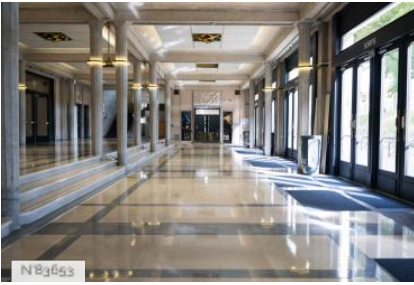

CATÉGORIES

Salle Salle de congres Salle de réception Salle de réunion

ENVIRONNEMENT

Ville

PRÉSENTATION GÉNÉRALE

Versailles Palais des Congrès est une salle de spectacle et de conférence de style Art Déco.

ETAT DU LIEU

Excellent état, Restauré ou Rénové

HISTORIQUE DU LIEU

Situé face au château, Versailles Palais des Congrès est le premier Palais des Congrès construit en France et figure parmi les sites patrimoniaux remarquables de Versailles.
Créé sous l'impulsion du maire de Versailles André Mignot en 1964, il remplace un théâtre des Variétés en ruine.
Son architecte est Pierre-Edouard Lambert, fils de Marcel Lambert, l'architecte en chef du Château de Versailles entre 1888 et 1912. Continuateur d'Auguste Perret, Lambert reste fidèle à une doctrine architecturale basée sur l'équilibre des volumes pour concevoir ce palais, dont la première pierre est posée en novembre 1963.
Le bâtiment s'implante en 1967 avec une discrétion certaine dans une composition urbaine et architecturale héritée du XVIIe siècle. Il a été rénové à l'identique en 2021 avec des interventions modernes nécessaires à son fonctionnement.

Autres décors du lieu

Versailles Palais des Congrès - Hall d'accueil

Versailles Palais des Congrès - Amphithéâtre Richelieu

Versailles Palais des Congrès - Salle Mazarin

Versailles Palais des Congrès - Galerie