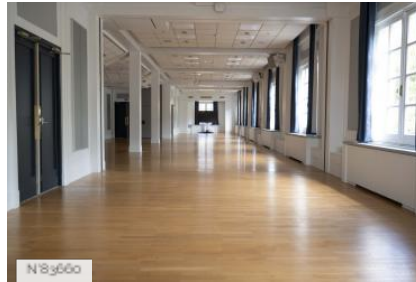

CATÉGORIES

Salle Salle de congres Salle de réception Salle de réunion

ENVIRONNEMENT

Ville

PRÉSENTATION GÉNÉRALE

Versailles Palais des Congrès est une salle de spectacle et de conférence de style Art Déco.

ETAT DU LIEU

Autres décors du lieu

Versailles Palais des Congrès - Hall d'accueil

Versailles Palais des Congrès - Amphithéâtre Richelieu

Versailles Palais des Congrès - Salle Mazarin

Versailles Palais des Congrès - Galerie