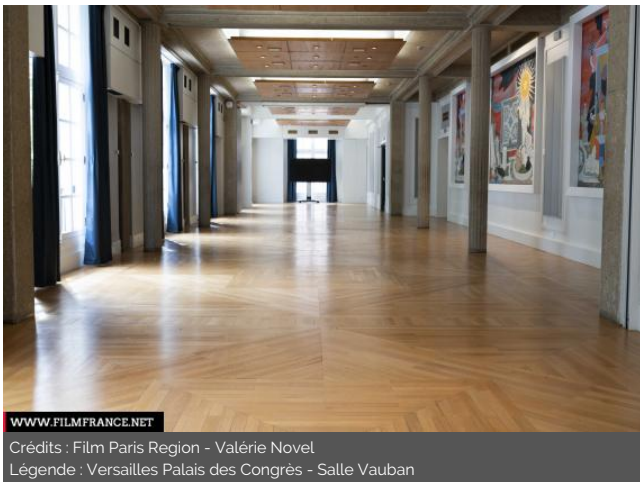

Crédits : Film Paris Region - Valérie Novel
Légende : Versailles Palais des Congrès - Salle Boileau

WWW.FILMFRANCE.NET

WWW.FILMFRANCE.NET

TYPE DE LIEU

CATÉGORIES

Salle Salle d'exposition Salle de congrès Salle de délibération Salle de réception Salle de réunion

ENVIRONNEMENT

Ville

PRÉSENTATION GÉNÉRALE

Versailles Palais des Congrès est une salle de spectacle et de conférence de style Art Déco.

ETAT DU LIEU

Excellent état, Restauré ou Rénové

HISTORIQUE DU LIEU

Situé face au château, Versailles Palais des Congrès est le premier Palais des Congrès construit en France et figure parmi les sites patrimoniaux remarquables de Versailles.