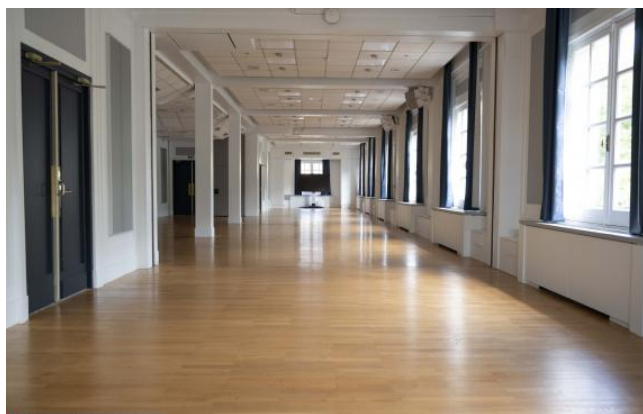

WWW.FILMFRANCE.NET

Crédits : Film Paris Region - Valérie Novel
Légende : Versailles Palais des Congrès - Salle Boileau