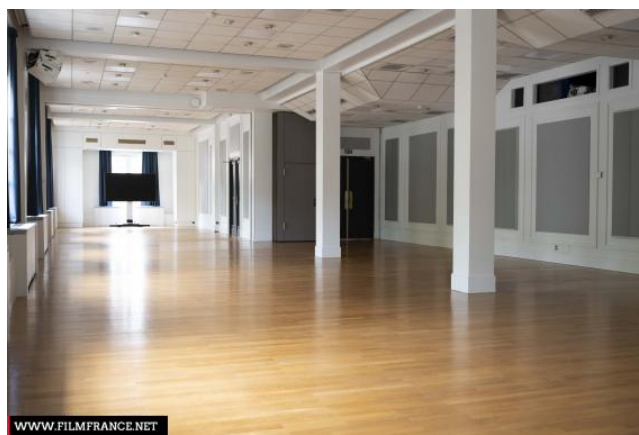

WWW.FILMFRANCE.NET