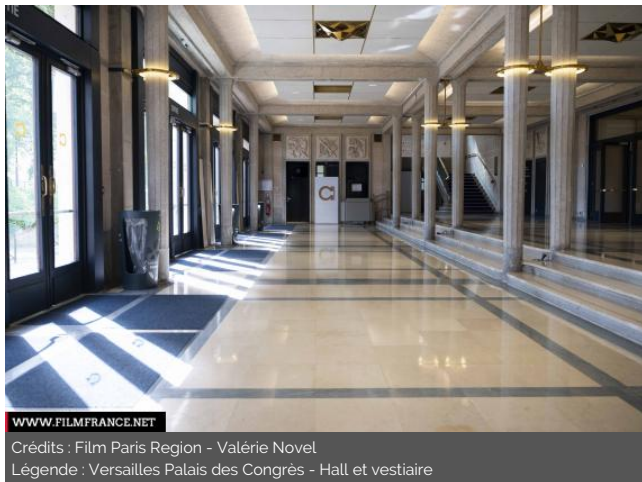

Crédits : Film Paris Region - Valérie Novel
Légende : Versailles Palais des Congrès - Hall et vestiaire

TYPE DE LIEU

CATÉGORIES

Hall Hall d'entrée Théâtre Vestiaire

ENVIRONNEMENT

Ville

PRÉSENTATION GÉNÉRALE

Versailles Palais des Congrès est une salle de spectacle et de conférence de style Art Déco.

ETAT DU LIEU

Excellent état, Restauré ou Rénové

HISTORIQUE DU LIEU

Situé face au château, Versailles Palais des Congrès est le premier Palais des Congrès construit en France et figure parmi les sites patrimoniaux remarquables de Versailles.