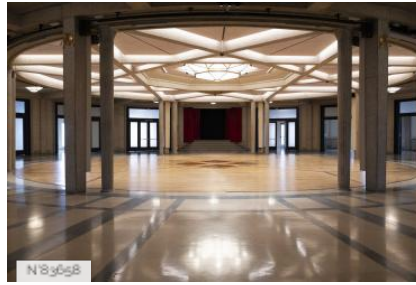

Versailles Palais des Congrès est une salle de spectacle et de conférence de style Art Déco.

ETAT DU LIEU

Excellent état, Restauré ou Rénové

HISTORIQUE DU LIEU

Situé face au château, Versailles Palais des Congrès est le premier Palais des Congrès construit en France et figure parmi les sites patrimoniaux remarquables de Versailles.

Il a été rénové à l'identique en 2021 avec des interventions modernes nécessaires à son fonctionnement.

1967-1972

PÉRIODE DE CONSTRUCTION

STYLE DOMINANT

Art déco

MATÉRIAUX

Sols intérieurs : Marbre

Autres décors du lieu

Versailles Palais des Congrès - Amphithéâtre Richelieu

Versailles Palais des Congrès - Salle Mazarin

Versailles Palais des Congrès - Galerie

Versailles Palais des Congrès - Salles de sous-commission

Versailles Palais des Congrès - Circulations