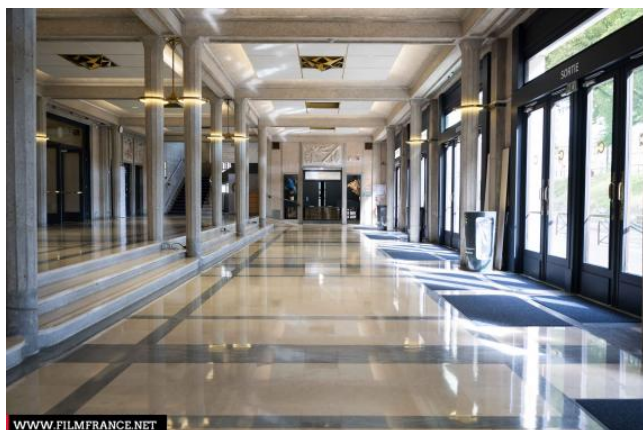

WWW.FILMFRANCE.NET

Crédits : Film Paris Region - Valérie Novel
Légende : Palais des Congrès de Versailles - Hall