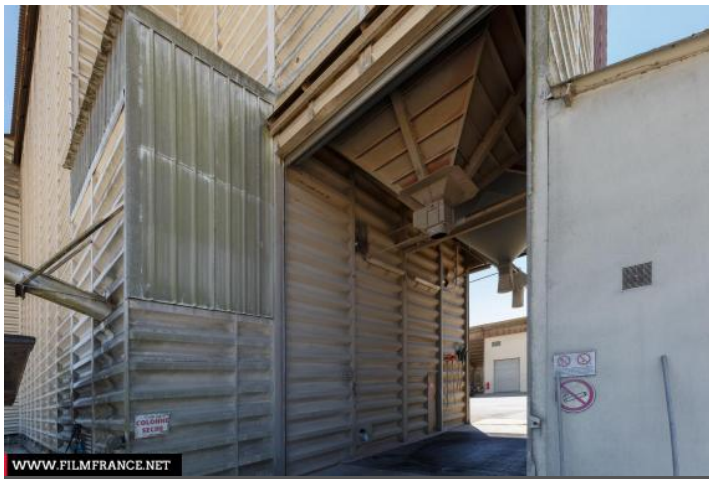

WWW.FILMFRANCE.NET

Crédits : Lina Taravella
Légende : 2022 juillet