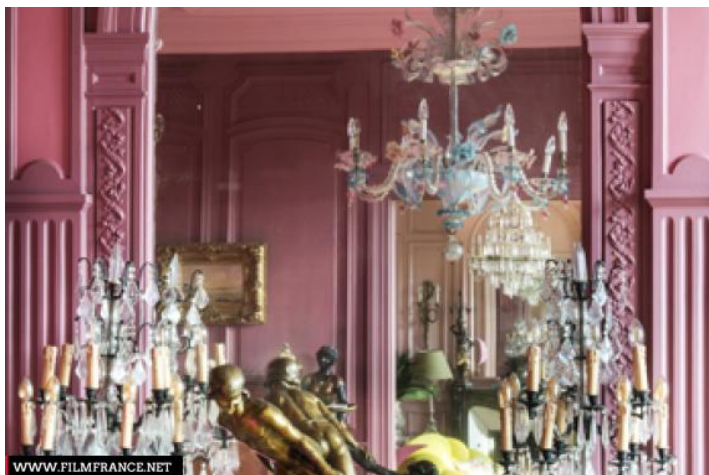

WWW.FILMFRANCE.NET