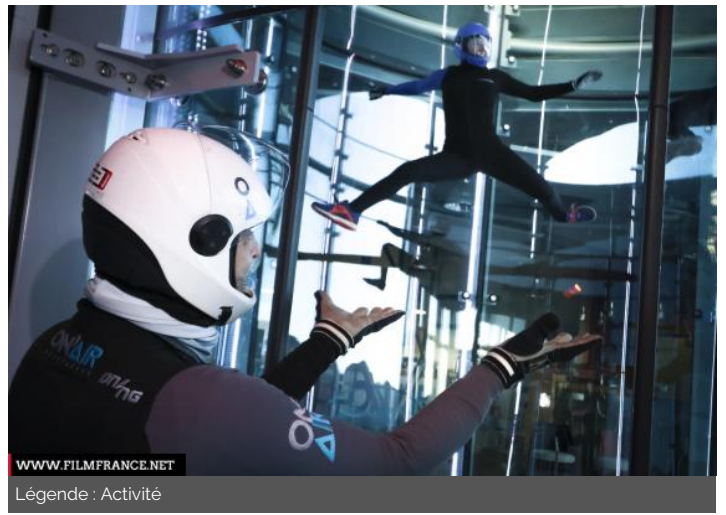

WWW.FILMFRANCE.NET

Légende : Activité