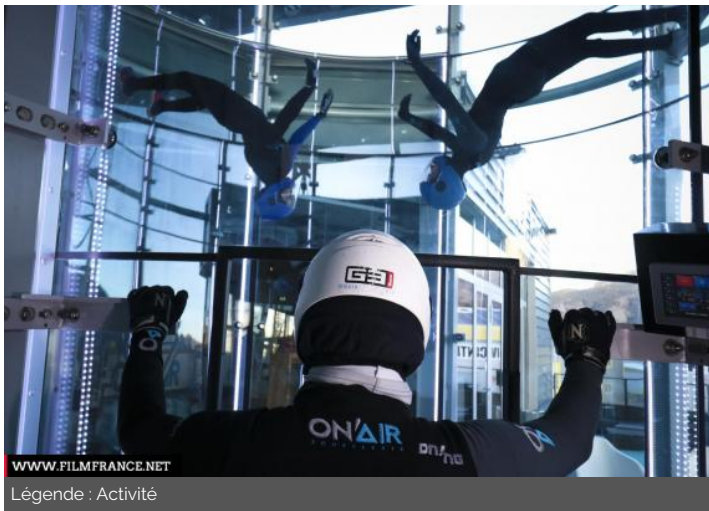

WWW.FILMFRANCE.NET

Légende : Activité

TYPE DE LIEU

CATÉGORIES

Aérodrome

Bâtiment loisirs - tourisme

Bâtiment sportif

Edifice sportif

ENVIRONNEMENT

Montagne

PRÉSENTATION GÉNÉRALE

Implanté sur l'aérodrome de GAP-TALLARD dans les Hautes-Alpes en région PACA, notre simulateur de chute libre permet de recréer les mêmes conditions de vol qu'un saut en parachute sans les inconvénients.

Le simulateur de chute libre a une vue à 360° sur l'extérieur

Par tout temps et accessible à tous (enfants, personnes en situation de handicap, seniors...)

On'Air a vu le jour en 2008, gérés par des parachutistes avertis

La soufflerie est aussi un outil pour les parachutistes professionnels qui l'utilisent comme un lieu d'entraînement en région PACA pour pratiquer leur activité sportive de parachutisme indoor toute l'année.

La soufflerie peut être privatisée pour des tournages sur demande et en fonction des disponibilités des lieux.

Des professionnels parachutistes peuvent encadrer les sauts et même proposer du doublage, n'hésitez pas à nous consulter. La soufflerie est située à proximité de l'hotel le Cap*** pour l'accueil des équipes de tournage.

ETAT DU LIEU

Neuf

PÉRIODE DE CONSTRUCTION

2011-2020

STYLE DOMINANT

Art déco, Design, Moderne

STYLES PARTICULIERS

Ouvert

ELÉMENTS ARCHITECTURAUX

Escaliers , Espaces de circulation, Monte-charge, Terrasse (architecture)

REMARQUABLES