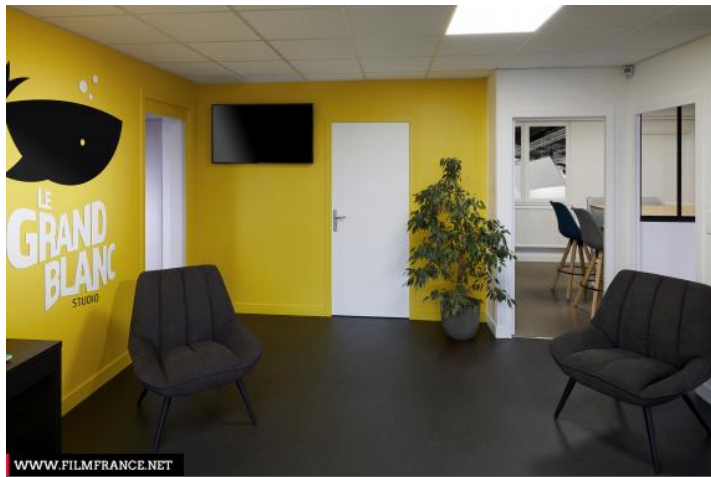

WWW.FILMFRANCE.NET

Crédits : Prisma Laval
Légende : Hall d'entrée