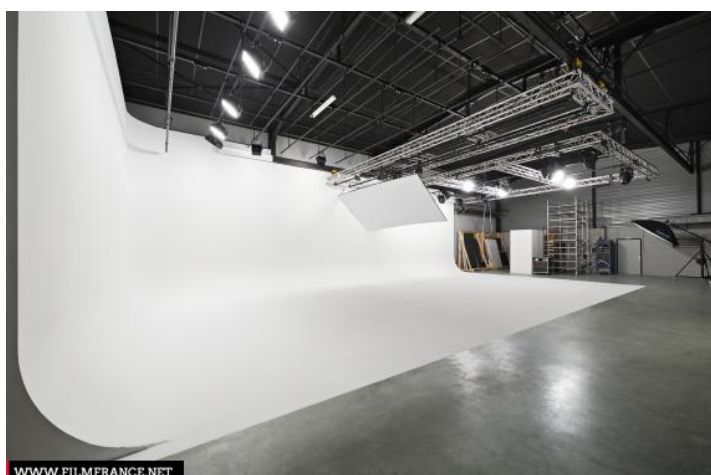

WWW.FILMFRANCE.NET

Crédits : Prisma Laval

Légende : Plateau de prise de vue