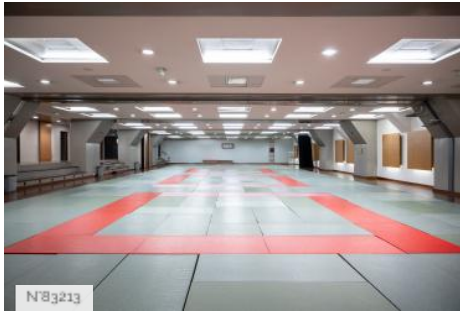

Légende : Dojo de Paris - Cuisine et salle à manger

TYPE DE LIEU

CATÉGORIES

Cuisine Réfectoire Salle à manger Salle de réception Salle de réunion

ENVIRONNEMENT

Bord de route, Ville

PRÉSENTATION GÉNÉRALE

Le Dojo de Paris est un complexe sportif parisien dédié à la pratique du judo.

Dojo de Paris - Salle polyvalente

Dojo de Paris - Salles aveugles

Dojo de Paris - Dojo Awazu

Dojo de Paris - Grand plateau de salles

Dojo de Paris - Escalier

Dojo de Paris - Couloirs et circulations

Dojo de Paris - Hall d'entrée

Dojo de Paris - Studio fond vert

Dojo de Paris - Vestiaires et sauna

Dojo de Paris - Escalier en colimaçon

Dojo de Paris - Extérieurs

Dojo de Paris - Vestiaires

Dojo de Paris - Salle de musculation

Dojo de Paris - Circulations