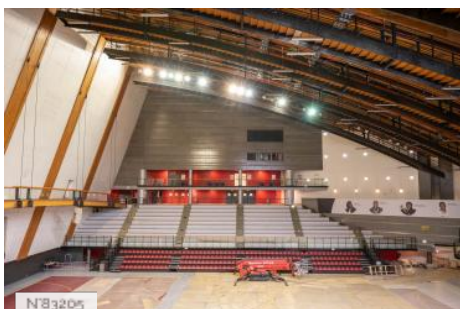

Autres décors du lieu

N°83205