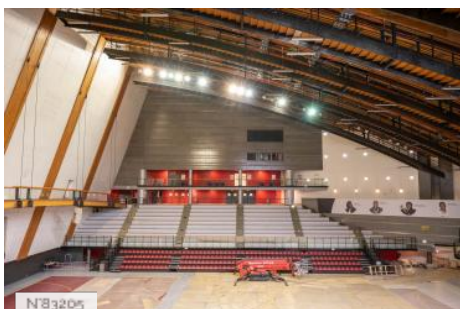

PRÉSENTATION GÉNÉRALE

Le Dojo de Paris est un complexe sportif parisien dédié à la pratique du judo.

ETAT DU LIEU

Bon état général

HISTORIQUE DU LIEU

Le bâtiment de l'Institut du Judo créé par l'agence Architecture Studio est installé porte de Châtillon à Paris. Il est inauguré en 2001. Il est renommé Dojo de Paris en 2023.

PÉRIODE DE CONSTRUCTION

1991-2000

STYLE DOMINANT

Contemporain

ÉLÉMENTS ARCHITECTURAUX

Cursive, Couloir, Escaliers

REMARQUABLES

Autres décors du lieu