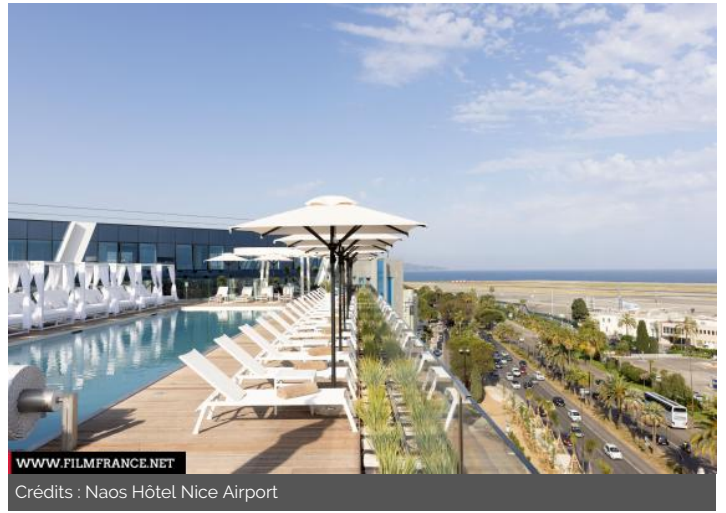

TYPE DE LIEU

CATÉGORIES

Accueil Allée Ascenseur Bar Bâtiment loisirs - tourisme Bâtiment résidentiel Bibliothèque Boudoir
Bureaux Café Cafeteria Cantine Chambre circulation Complexe hôtelier Couloir
Edifice loisirs - tourisme Escalier Extérieur Hall Hall d'entrée Hébergement Hôtel Hôtel de luxe
Hôtel de tourisme Logement Parking Parvis Piscine Point de vue Réception Restaurant Salle
Salon de the Terrasse Toilettes Toit Vestiaire

ENVIRONNEMENT

Bord de mer, Bord de route, Ville

PRÉSENTATION GÉNÉRALE

ETAT DU LIEU

Excellent état

STYLE DOMINANT

Design, Industriel, Moderne

ELÉMENTS ARCHITECTURAUX

Chambre, Couloir, Cuisine, Espaces de circulation, Monte-charge, Salle de bains, Terrasse (architecture)

REMARQUABLES

MATÉRIAUX

Façade : Métal - Acier - Fer - Aluminium - Zinc - Tôle, Façade : Verre - Vitraux, Toiture : Toit Terrasse, Verre - Vitraux

Sheraton Nice Airport, hôtel 4 étoiles situé sur la Promenade des Anglais en face du Terminal 1 de l'aéroport Nice Côte d'Azur. Dispose d'un restaurant-bar avec terrasse au rez-de-chaussée, d'un rooftop avec un bar et une piscine vues mer et pistes, salles de réunions, salle de sport, 234 chambres. Création architecturale de 2022.