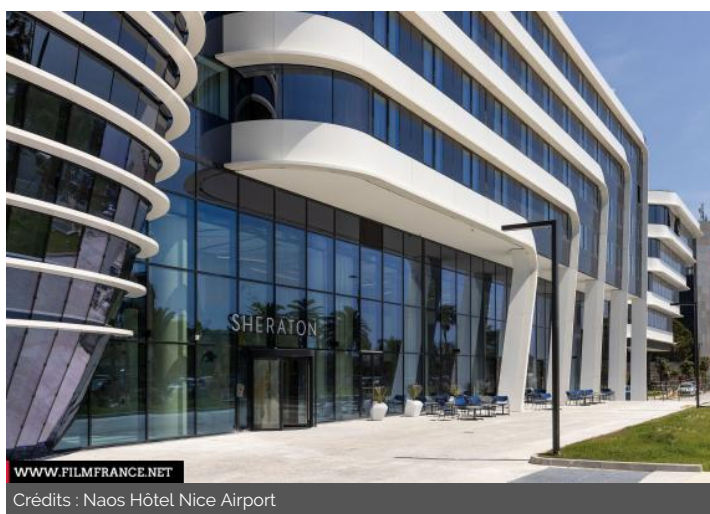

Geolocation

N°83440
màj : 13/07/2022

Hôtel Sheraton Nice Airport

**480 Promenade des Anglais
Entrance Via, Av. des Grenouillères
06200 Nice
France**

Contactez la commission

Commission du Film Alpes-Maritimes Côte d'Azur

✉ | 📞 +33 (0)4 93 13 74 26