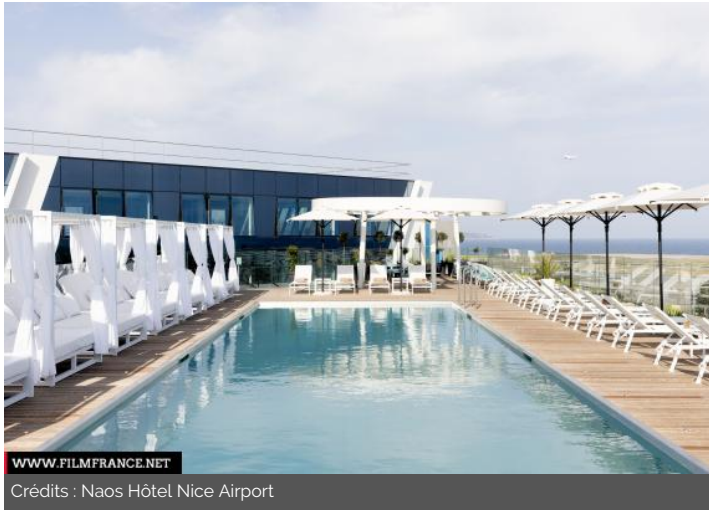

TYPE DE LIEU

CATÉGORIES

Accueil Allée Ascenseur Bar Bâtiment loisirs - tourisme Bâtiment résidentiel Bibliothèque Boudoir
Bureaux Café Cafeteria Cantine Chambre circulation Complexe hôtelier Couloir
Edifice loisirs - tourisme Escalier Extérieur Hall Hall d'entrée Hébergement Hôtel Hôtel de luxe
Hôtel de tourisme Logement Parking Parvis Piscine Point de vue Réception Restaurant Salle
Salon de the Terrasse Toilettes Toit Vestiaire

ENVIRONNEMENT

Bord de mer, Bord de route, Ville

PRÉSENTATION GÉNÉRALE

ETAT DU LIEU

Excellent état

STYLE DOMINANT

Design, Industriel, Moderne

ELÉMENTS ARCHITECTURAUX

Chambre, Couloir, Cuisine, Espaces de circulation, Monte-charge, Salle de bains, Terrasse (architecture)

REMARQUABLES

MATÉRIAUX

Façade : Métal - Acier - Fer - Aluminium - Zinc - Tôle, Façade : Verre - Vitraux, Toiture : Toit Terrasse, Verre - Vitraux

Sheraton Nice Airport, hôtel 4 étoiles situé sur la Promenade des Anglais en face du Terminal 1 de l'aéroport Nice Côte d'Azur. Dispose d'un restaurant-bar avec terrasse au rez-de-chaussée, d'un rooftop avec un bar et une piscine vues mer et pistes, salles de réunions, salle de sport, 234 chambres. Création architecturale de 2022.