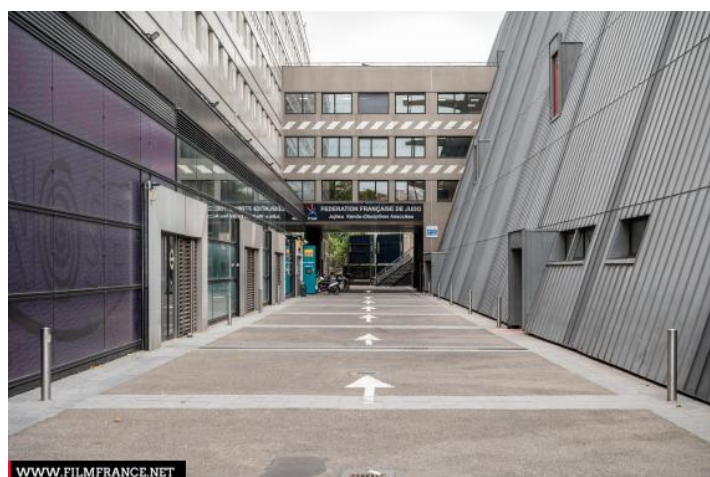

WWW.FILMFRANCE.NET

Crédits : Film Paris Region - Luc Detours
Légende : Dojo de Paris - Voie centrale