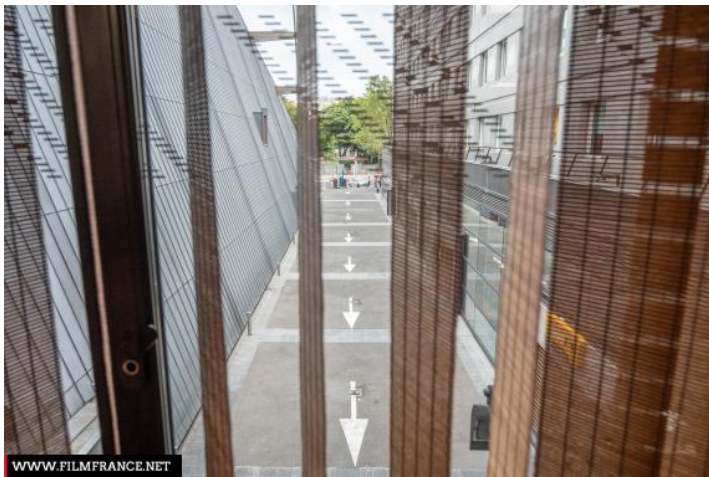

WWW.FILMFRANCE.NET

Crédits : Film Paris Region - Luc Detours
Légende : Dojo de Paris - Salle du Conseil

TYPE DE LIEU

CATÉGORIES

Bâtiment sportif

Bureau

Salle de réunion

Salle du conseil

ENVIRONNEMENT

Bord de route, Ville

PRÉSENTATION GÉNÉRALE

Le Dojo de Paris est un complexe sportif parisien dédié à la pratique du judo.

ETAT DU LIEU

Bon état général

HISTORIQUE DU LIEU

Le bâtiment de l'Institut du Judo créé par l'agence Architecture Studio est installé porte de Châtillon à Paris. Il est inauguré en 2001. Il est renommé Dojo de Paris en 2023.

PÉRIODE DE CONSTRUCTION

1991-2000

STYLE DOMINANT

Contemporain