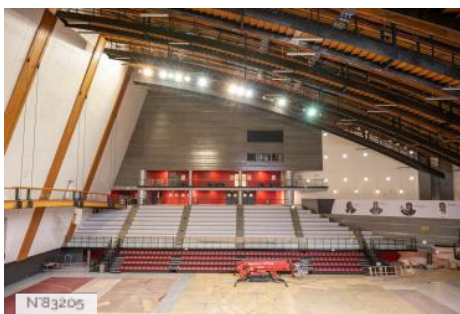

Autres décors du lieu

N83205

Dojo de Paris - Salle polyvalente