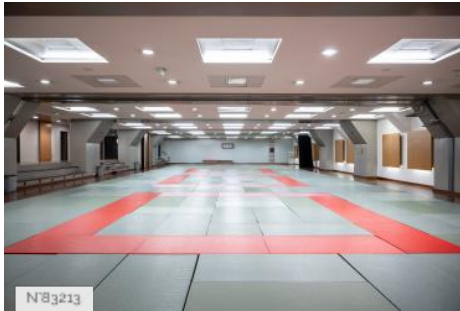

Dojo de Paris - Hall d'entrée

N83208

Dojo de Paris - Vestiaires

Dojo de Paris - Salles aveugles

Dojo de Paris - Studio fond vert

Dojo de Paris - Salle de musculation

Dojo de Paris - Dojo Awazu

Dojo de Paris - Vestiaires et sauna

Dojo de Paris - Circulations

Dojo de Paris - Grand plateau de salles

Dojo de Paris - Escalier en colimaçon

Dojo de Paris - Escalier

Dojo de Paris - Extérieurs

Dojo de Paris - Hall de la Fédération

Dojo de Paris - Couloirs et circulations