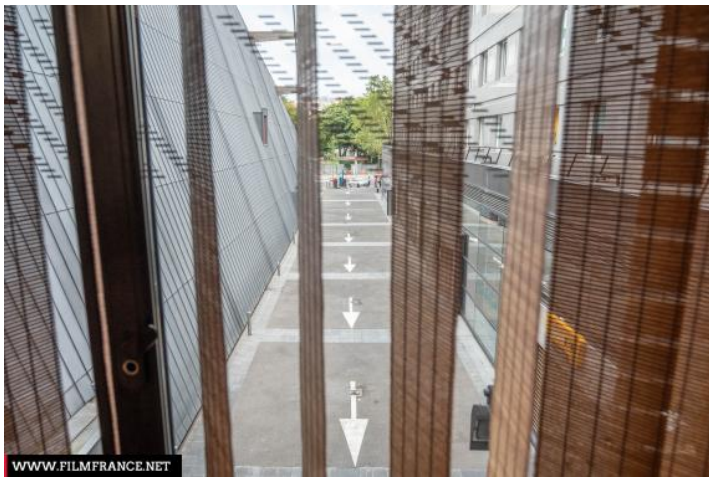

WWW.FILMFRANCE.NET

Crédits : Film Paris Region - Luc Detours
Légende : Dojo de Paris - Salle du Conseil

TYPE DE LIEU

CATÉGORIES

Bâtiment sportif Bureau Salle de réunion Salle du conseil

ENVIRONNEMENT

Bord de route, Ville

PRÉSENTATION GÉNÉRALE

Le Dojo de Paris est un complexe sportif parisien dédié à la pratique du judo.

ETAT DU LIEU

Bon état général

HISTORIQUE DU LIEU

Le bâtiment de l'Institut du Judo créé par l'agence Architecture Studio est installé porte de Châtillon à Paris. Il est inauguré en 2001. Il est renommé Dojo de Paris en 2023.

PÉRIODE DE CONSTRUCTION

1991-2000

STYLE DOMINANT

Contemporain