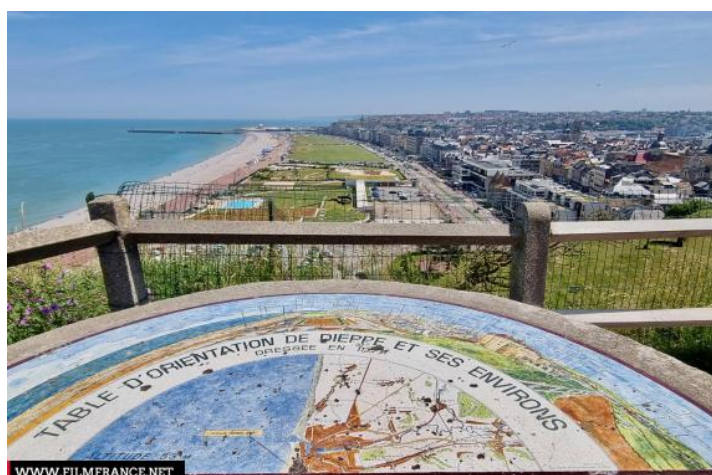

WWW.FILMFRANCE.NET

Crédits : © Normandie Images
Légende : Juin 2022