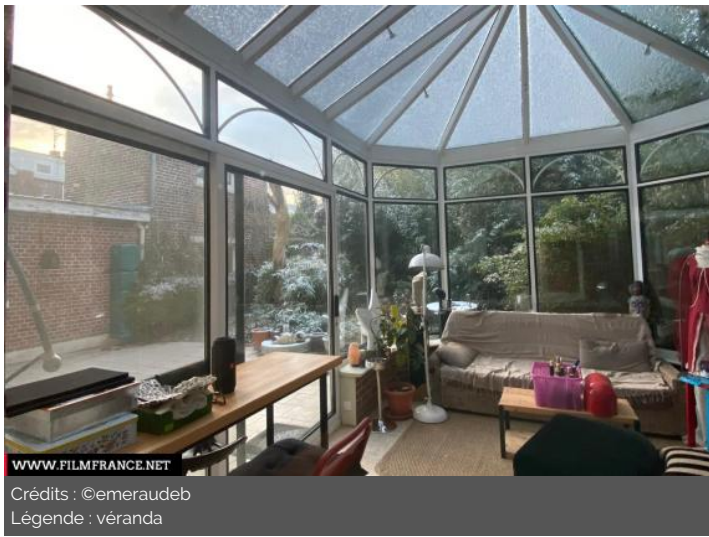

TYPE DE LIEU

CATÉGORIES

Maison

ENVIRONNEMENT

Parc ou jardin

PRÉSENTATION GÉNÉRALE

Maison isolée au coeur d'un quartier de Roubaix. L'accès est obligatoire par un portail et une grande cour.

ETAT DU LIEU

Rénové

HISTORIQUE DU LIEU

ancien corps de ferme découpé

PÉRIODE DE CONSTRUCTION

1901-1910

STYLE DOMINANT

Art déco

ELÉMENTS ARCHITECTURAUX

Véranda

REMARQUABLES

MATÉRIAUX

Brique (rose ou rouge)