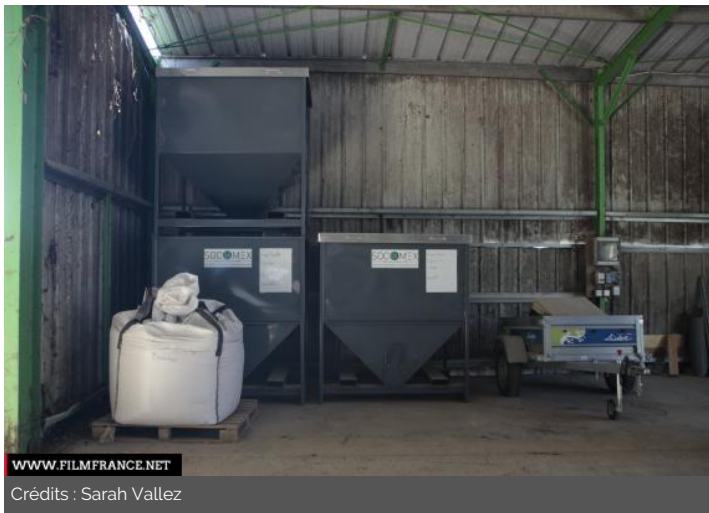

TYPE DE LIEU

CATÉGORIES

Bâtiment agricole   Champ   Etablissement agricole   Etablissement scolaire   Exploitation agricole
Hangar agricole   Lycée   Terrain agricole

ENVIRONNEMENT

Campagne

PRÉSENTATION GÉNÉRALE

Ancienne école d'agriculture datant du 19e siècle pour Beaulieu, école ménagère depuis le milieu du 20e siècle pour Lavacant, l'Etablissement Public Local d'Auch est un organisme de formation chargé d'histoire.

L'établissement se compose d'un Lycée Agricole sur les sites de Beaulieu et Lavacant, d'un CFA Agricole, ainsi que d'une Exploitation Agricole.

Près de 120 personnes, prépare ainsi plus de 600 jeunes (430 scolaires, 200 apprentis) à l'obtention de diplômes variés dans les domaines des sciences, de l'agroenvironnement, de l'agroalimentaire et des services aux personnes.

L'exploitation agricole est basée sur trois sites de productions (Beaulieu, La Hourre et Barran).

ETAT DU LIEU

Bon état général