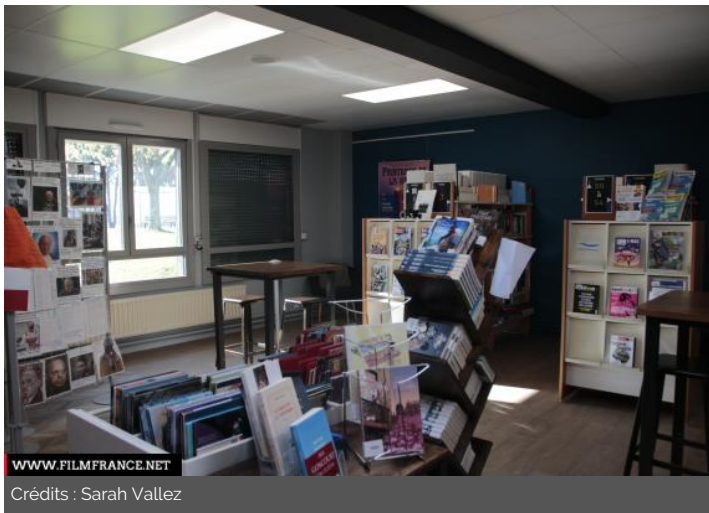

✉ | 📞 +33 (0)6 86 78 73 36

WWW.FILMFRANCE.NET

Crédits : Sarah Vallez

WWW.FILMFRANCE.NET

Crédits : Sarah Vallez

TYPE DE LIEU

CATÉGORIES

Abbaye Bureaux Cantine Couloir Etablissement scolaire Gymnase Laboratoire Lycée

Salle de classe

ENVIRONNEMENT

Campagne

PRÉSENTATION GÉNÉRALE

Ancienne école d'agriculture datant du 19e siècle pour Beaulieu, école ménagère depuis le milieu du 20e siècle pour Lavacant, l'Etablissement Public Local d'Auch est un organisme de formation chargé d'histoire.