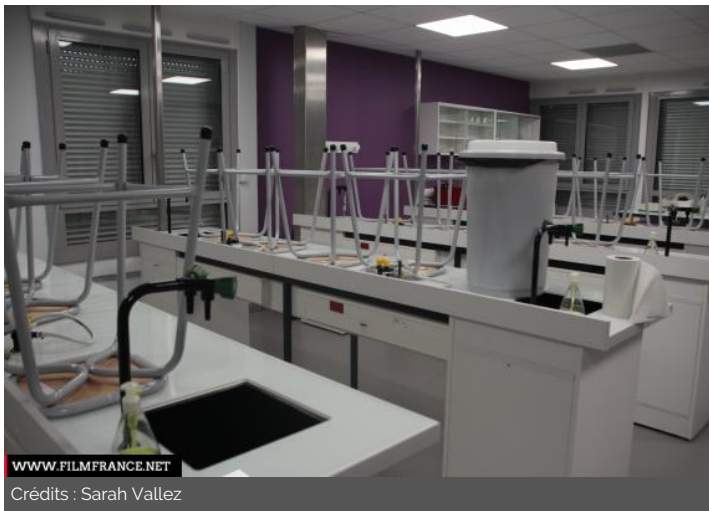

TYPE DE LIEU

CATÉGORIES

Abbaye Bureaux Cantine Couloir Etablissement scolaire Gymnase Laboratoire Lycée

Salle de classe

ENVIRONNEMENT

Campagne

PRÉSENTATION GÉNÉRALE

Ancienne école d'agriculture datant du 19e siècle pour Beaulieu, école ménagère depuis le milieu du 20e siècle pour Lavacant, l'Etablissement Public Local d'Auch est un organisme de formation chargé d'histoire.

L'établissement se compose d'un Lycée Agricole sur les sites de Beaulieu et Lavacant, d'un CFA Agricole, ainsi que d'une Exploitation Agricole.

Près de 120 personnes, prépare ainsi plus de 600 jeunes (430 scolaires, 200 apprentis) à l'obtention de diplômes variés dans les domaines des sciences, de l'agroenvironnement, de l'agroalimentaire et des services aux personnes.

L'exploitation agricole est basée sur trois sites de productions (Beaulieu, La Hourre et Barran).

ETAT DU LIEU

Bon état général. En cours de restauration - En travaux. Rénové

PÉRIODE DE CONSTRUCTION

XIXe Siècle

STYLE DOMINANT

Architecture régionale traditionnelle, Moderne