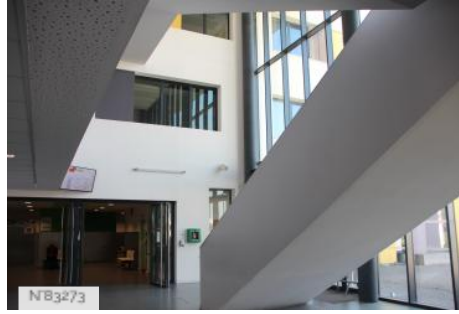

PRÉSENTATION GÉNÉRALE

Le site du lycée polyvalent Charles de Gaulles de Muret est composé de trois bâtiments avec des salles de classes et ateliers, d'un bâtiment de restauration et d'un bâtiment internat pouvant accueillir 133 élèves.

Dans les bâtiments "lycée", en plus des salles de classes et des salles informatiques, se trouvent également une classe ULIS (pouvant accueillir des jeunes en situation de handicap), un CDI et une cafétéria.

Le lycée dispose également d'une salle de domotique.

ETAT DU LIEU

Excellent état, Rénové

HISTORIQUE DU LIEU

Ouvert en 1989, le lycée a depuis été rénové et restructuré.

PÉRIODE DE CONSTRUCTION

1981-1990

STYLE DOMINANT

Moderne

Lieux en relation

Lycée polyvalent Charles de Gaulle- Muret -
Extérieurs

Lycée polyvalent Charles de Gaulle - Muret -
intérieurs