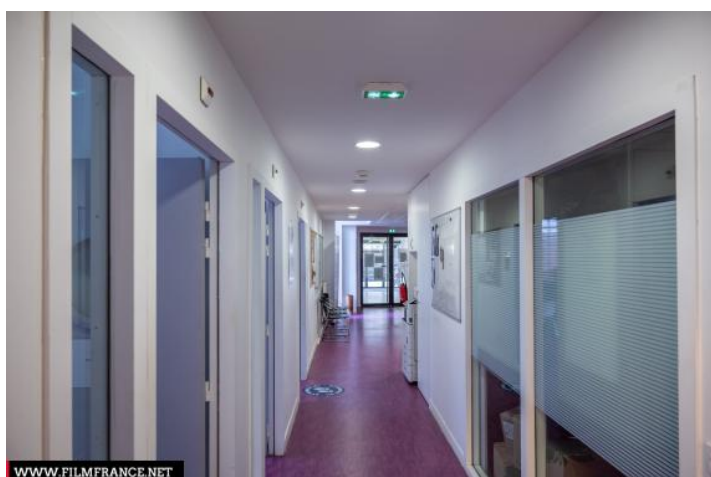

WWW.FILMFRANCE.NET

Crédits : Film Paris Region - Luc Detours

Légende : Cité de Refuge - Bureaux administratifs