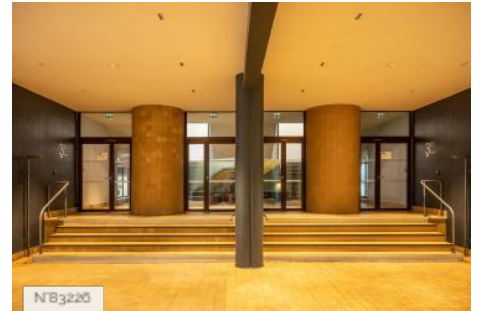

Cité de Refuge - Escalier depuis hall