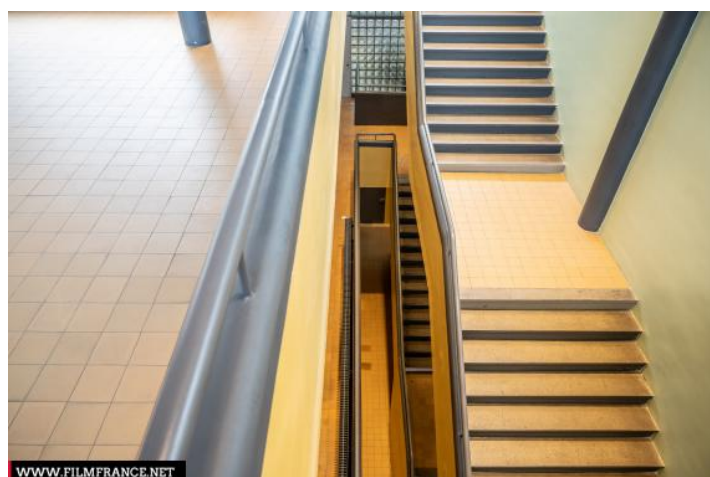

WWW.FILMFRANCE.NET

Crédits : Film Paris Region - Luc Detours
Légende : Cité de Refuge - Escalier