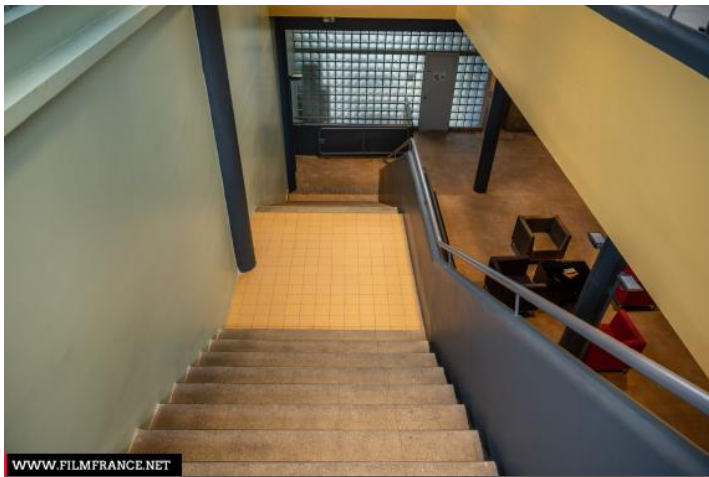

WWW.FILMFRANCE.NET

Crédits : Film Paris Region - Luc Detours
Légende : Cité de Refuge - Escalier